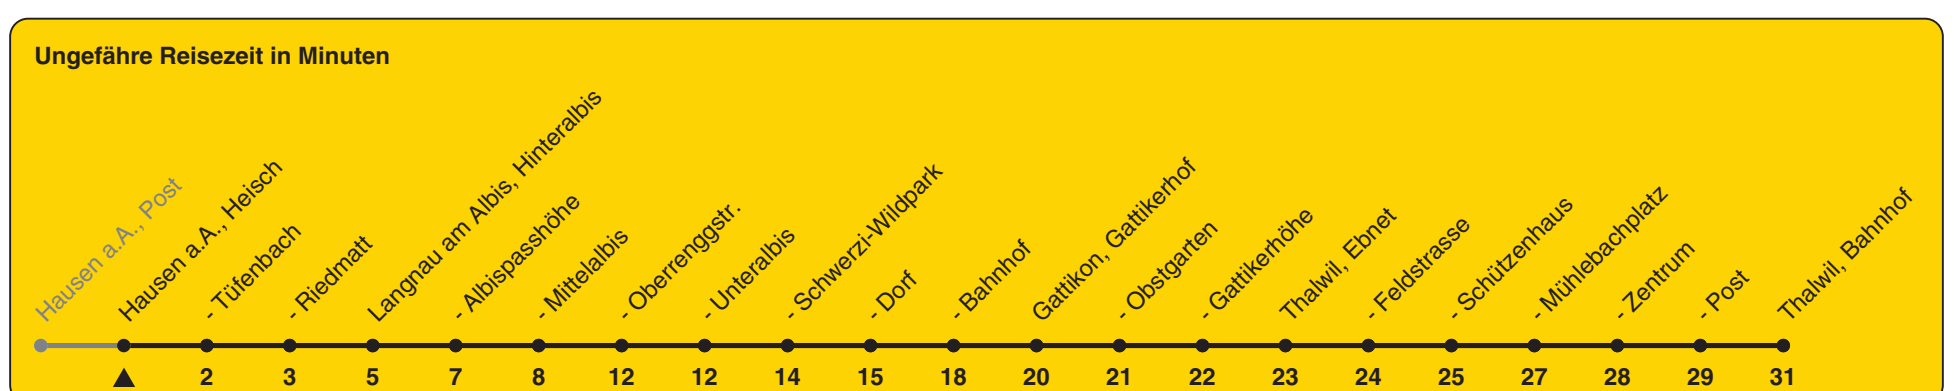

# 240

ZVV-Contact 0800 988 988 | zvv.ch

Zum Live-Fahrplan

Heisch

## Richtung Thalwil, Bahnhof

h	Montag - Freitag	Samstag	Sonn- und Feiertag
5			
6	26	26	
7	26	26	26
8	26	26	26
9	26	26	26
10	26	26	26
11	26	26	26
12	26	26	26
13	26	26	26
14	26	26	26
15	26	26	26
16	26	26	26
17	26	26	26
18	26	26	26
19	26	26	26
20			
21			
22			
23			
0			

Als Feiertage gelten: 25./26. Dez., 1./2. Jan., Karfreitag, Ostermontag, 1. Mai, Auffahrt, Pfingstmontag, 1. Aug.

Gültig ab 11.12.2022 bis 09.12.2023

STEIG EIN. KOMM WEITER.