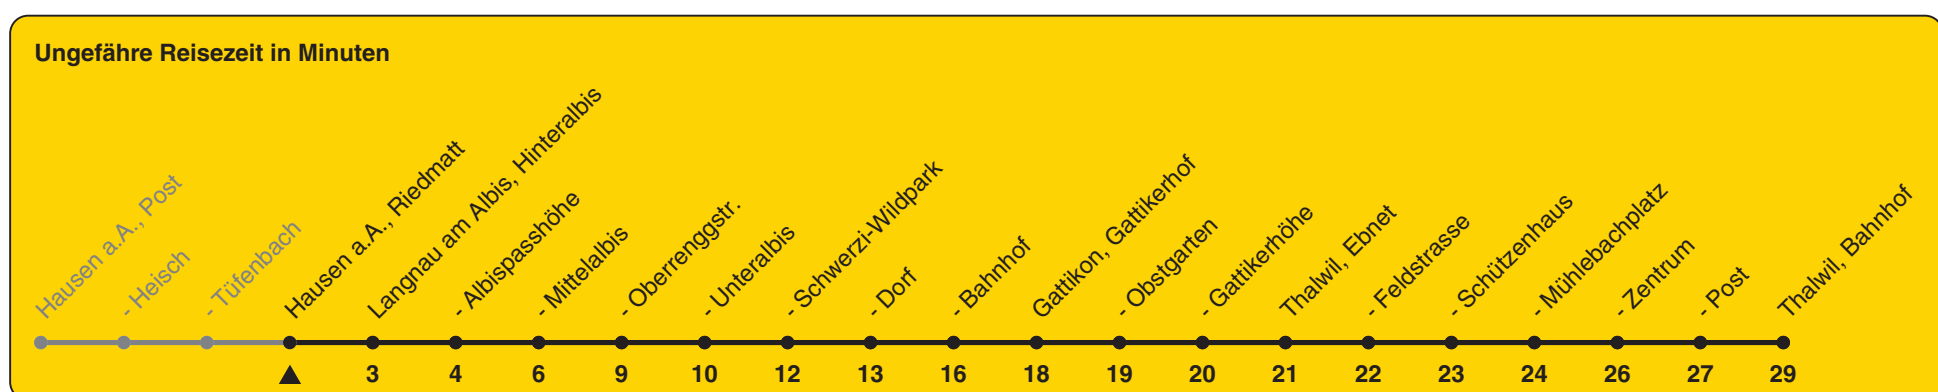

Riedmatt

Richtung Thalwil, Bahnhof

h	Montag - Freitag	Samstag	Sonn- und Feiertag
5			
6	28	28	
7	28	28	28
8	28	28	28
9	28	28	28
10	28	28	28
11	28	28	28
12	28	28	28
13	28	28	28
14	28	28	28
15	28	28	28
16	28	28	28
17	28	28	28
18	28	28	28
19	28	28	28
20			
21			
22			
23			
0			

Als Feiertage gelten: 25./26. Dez., 1./2. Jan., Karfreitag, Ostermontag, 1. Mai, Auffahrt, Pfingstmontag, 1. Aug.

Gültig ab 11.12.2022 bis 09.12.2023

STEIG EIN. KOMM WEITER.