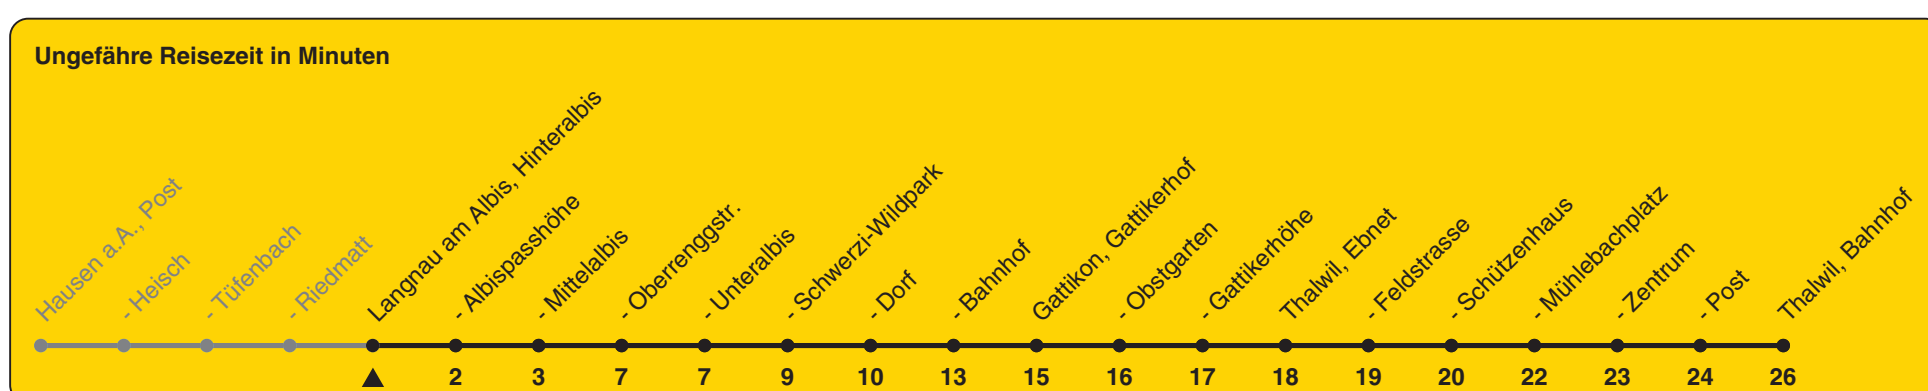

240

ZVV-Contact 0800 988 988 | zvv.ch

Zum Live-Fahrplan

Hinteralbis

Richtung Thalwil, Bahnhof

h	Montag - Freitag	Samstag	Sonn- und Feiertag
5			
6	31	31	
7	31	31	31
8	31	31	31
9	31	31	31
10	31	31	31
11	31	31	31
12	31	31	31
13	31	31	31
14	31	31	31
15	31	31	31
16	31	31	31
17	31	31	31
18	31	31	31
19	31	31	31
20			
21			
22			
23			
0			

Als Feiertage gelten: 25./26. Dez., 1./2. Jan., Karfreitag, Ostermontag, 1. Mai, Auffahrt, Pfingstmontag, 1. Aug.

Gültig ab 11.12.2022 bis 09.12.2023

STEIG EIN. KOMM WEITER.