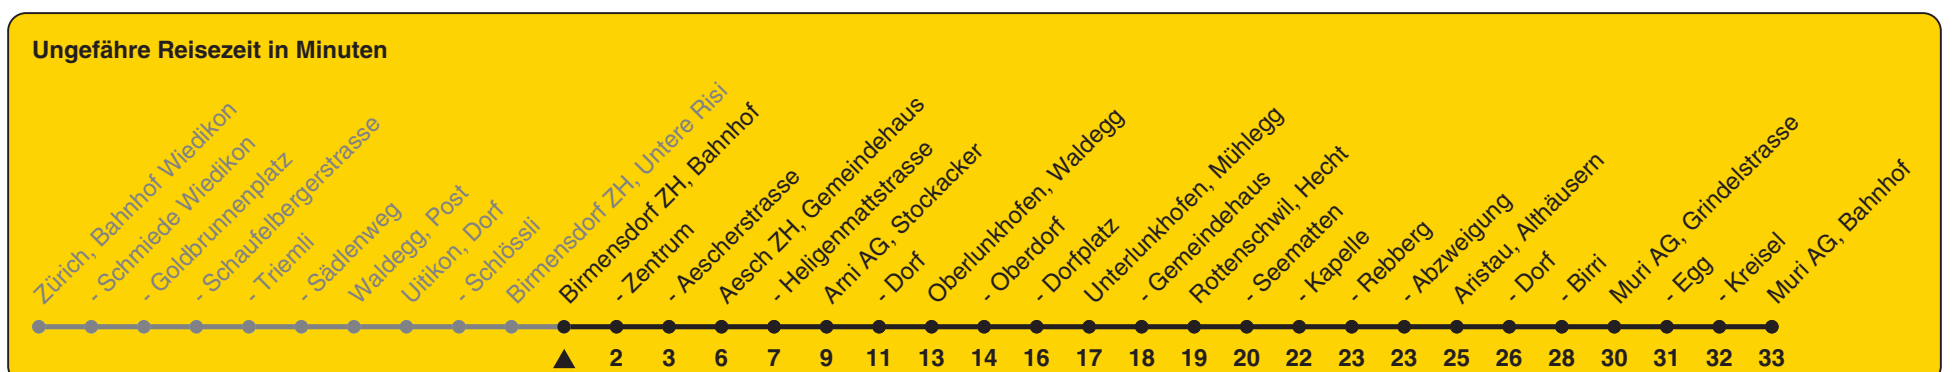

Bahnhof

# Richtung Muri AG, Bahnhof

h	Montag - Freitag	Samstag	Sonn- und Feiertag
5			
6	20	30	
7	00 30	00 30	30
8	00 30	00 30	30
9	00 30	00 30	30
10	00 30	00 30	30
11	00 30	00 30	30
12	00 30	00 30	30
13	00 30	00 30	30
14	00 30	00 30	30
15	00 30	00 30	30
16	00 30	00 30	30
17	00 30	00 30	30
18	00 30	00 30	30
19	00 30	00 30	30
20	00 30	00 30	30
21	30a	30a	30a
22	30a	30a	30a
23	30a	30a	30a
0	30a	30a	30a

a) bis Aristau, Dorf

Als Feiertage gelten: 25./26. Dez., 1./2. Jan., Karfreitag, Ostermontag, Auffahrt, Pfingstmontag, 1. Aug.

Gültig ab 11.12.2022 bis 09.12.2023