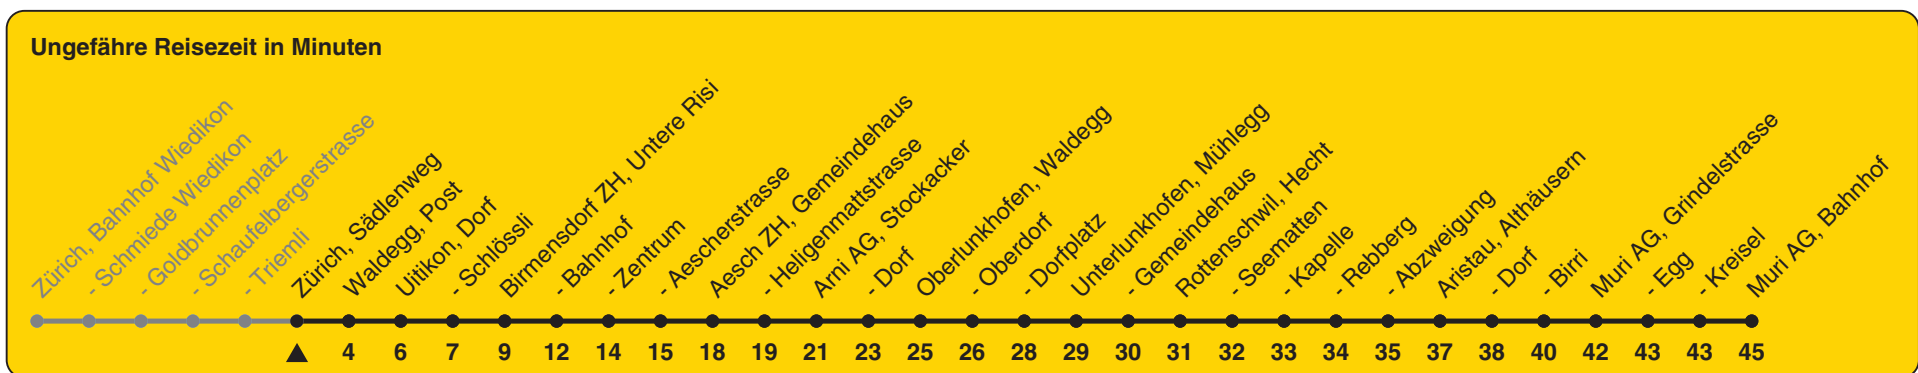

Sädlenweg Richtung Muri AG, Bahnhof

h	Montag - Freitag	Samstag	Sonn- und Feiertag
5			
6	08 48		
7	18 48		18
8	18 48		18
9	18		18
10			18
11			18
12			18
13			18
14			18
15			18
16	18 48		18
17	18 48		18
18	18 48		18
19	18 48		18
20	18		18
21	18a	18a	18a
22	18a	18a	18a
23	18a	18a	18a
0	18a	18a	18a

a) bis Aristau, Dorf
 Als Feiertage gelten: 25./26. Dez., 1./2. Jan., Karfreitag, Ostermontag, Auffahrt, Pfingstmontag, 1. Aug.

Gültig ab 11.12.2022 bis 09.12.2023

STEIG EIN. KOMM WEITER.