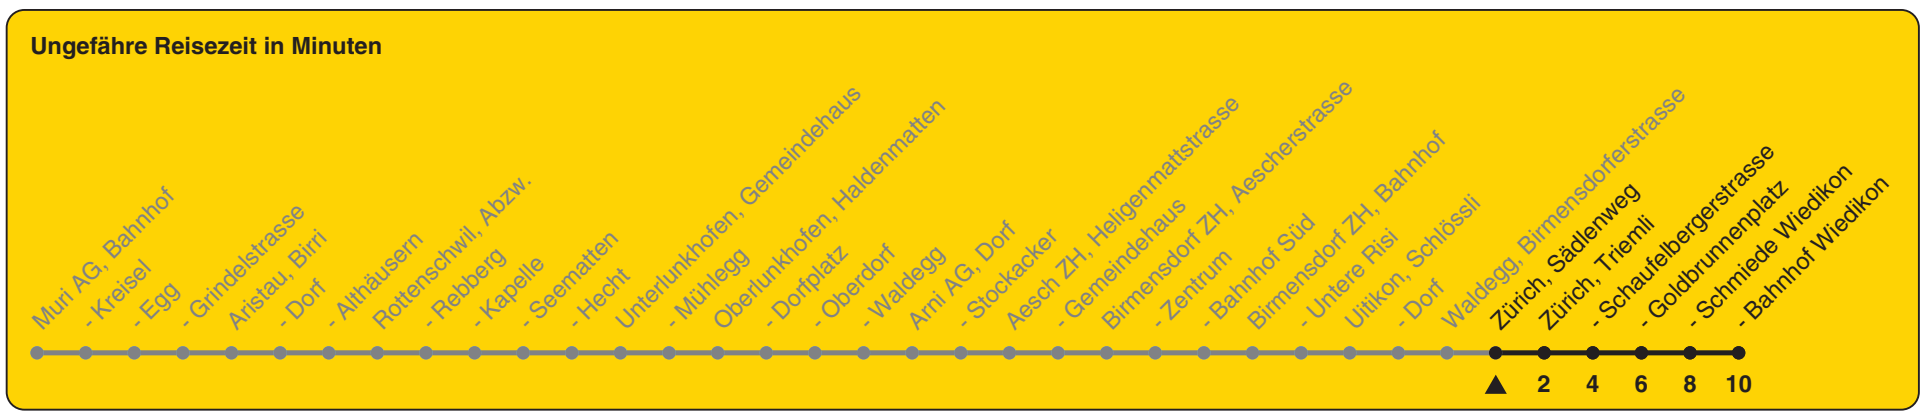

Sädlenweg Richtung Zürich, Bahnhof Wiedikon

h	Montag - Freitag	Samstag	Sonn- und Feiertag
5			
6	03a 42a		42
7	12a 42a		42
8	12a 42a		42
9	12a		42
10			42
11			42
12			42
13			42
14			42
15			42
16	12a 42a		42
17	12a 42a		42
18	12a 42a		42
19	12a 42a		42
20	12a 42	42	42
21	42	42	42
22	42	42	42
23	42	42	42
0			

a) bis Zürich, Triemli
 Als Feiertage gelten: 25./26. Dez., 1./2. Jan., Karfreitag, Ostermontag, Auffahrt, Pfingstmontag, 1. Aug.

Gültig ab 11.12.2022 bis 09.12.2023

26.10.2022