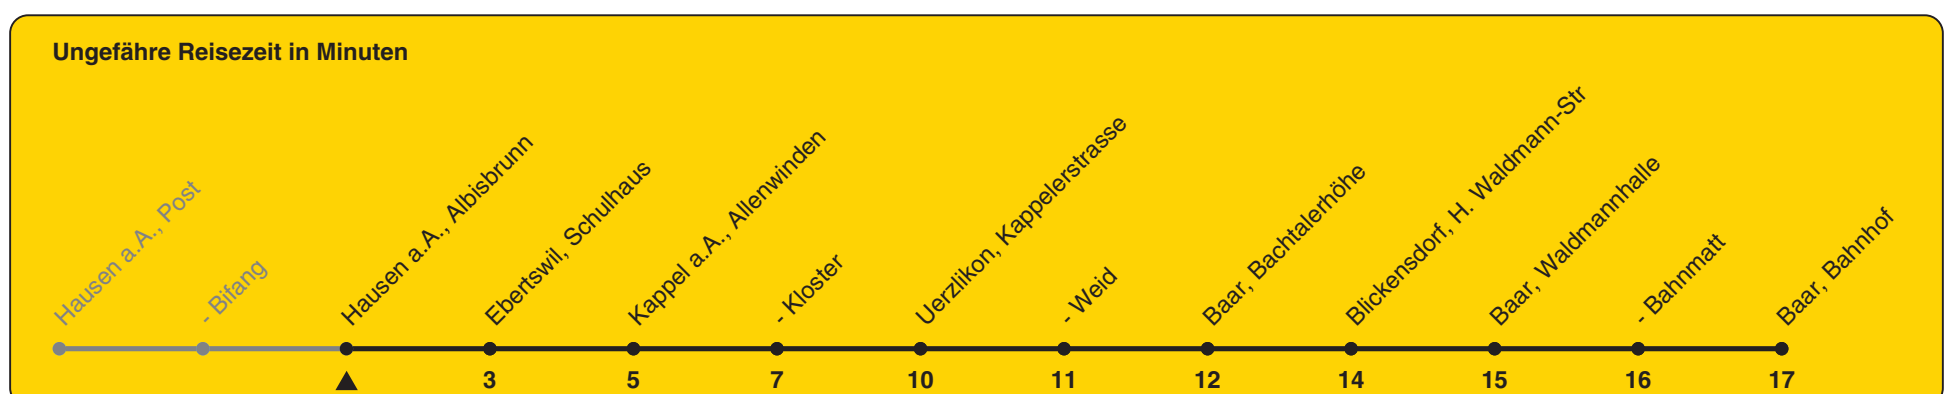

Albisbrunn

Richtung Baar, Bahnhof

h	Montag - Freitag	Samstag	Sonn- und Feiertag
5			
6	07 37	37	
7	07 37	37	37
8	37	37	37
9	37	37	37
10	37	37	37
11	37	37	37
12	07 37	37	37
13	37	37	37
14	37	37	37
15	37	37	37
16	07 37	37	37
17	07 37	37	37
18	07 37	37	37
19	37	37	37
20	37	37	37
21	37	37	37
22	37	37	37
23			
0			

Als Feiertage gelten: 25./26. Dez., 1./2. Jan., Karfreitag, Ostermontag, 1. Mai, Auffahrt, Pfingstmontag, 1. Aug.

Gültig ab 11.12.2022 bis 09.12.2023

STEIG EIN. KOMM WEITER.