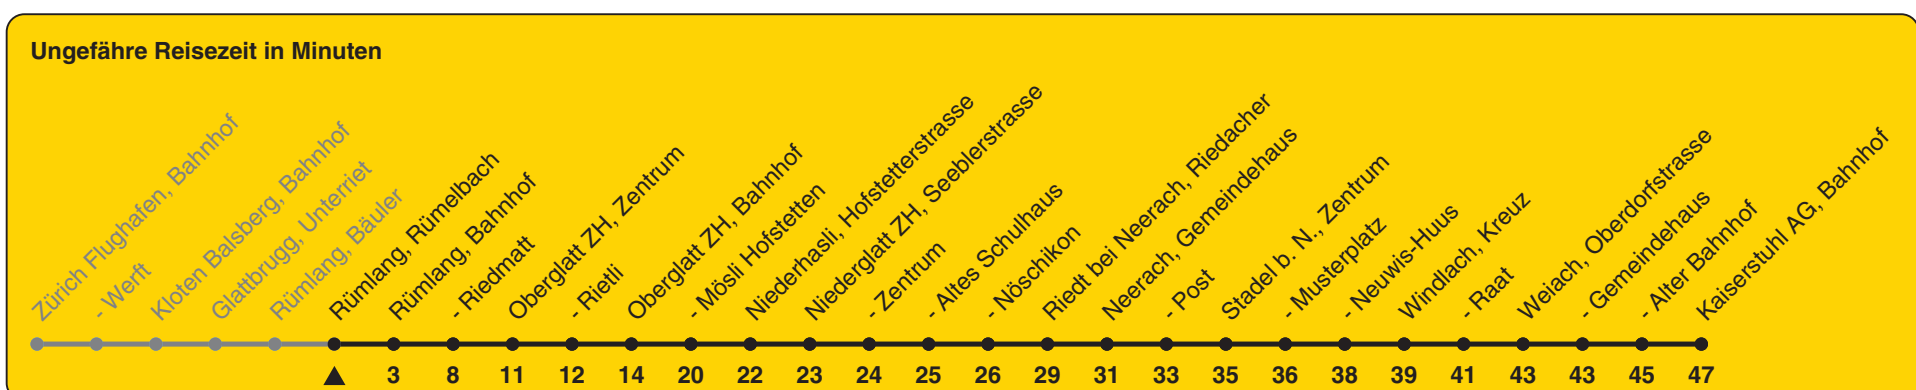

# 510

ZVV-Contact 0800 988 988 | zvv.ch

Rümelbach

## Richtung Kaiserstuhl AG, Bahnhof

h	Montag - Freitag	Samstag	Sonn- und Feiertag
5	48	48b	48b
6	18 48	27	27
7	27 57	27 57	27
8	27 57	27 57	27
9	27 57	27 57	27
10	27 57	27 57	27
11	27 57	27 57	27
12	27 57	27 57	27 57a
13	27 57	27 57	27 57a
14	27 57	27 57	27 57a
15	27 57	27 57	27 57a
16	27 57	27 57	27 57a
17	27 57	27 57	27 57a
18	27 57	27 57	27 57a
19	27 57c	27 57c	27 57c
20	27	27	27
21	27	27	27
22	27	27	27
23	27	27	27
0	18	18	18

a) bis Oberglatt ZH, Bahnhof b) bis Rümlang, Bahnhof c) bis Stadel b. N., Neuwis-Huus

Als Feiertage gelten: 25./26. Dez., 1./2. Jan., Karfreitag, Ostermontag, 1. Mai, Auffahrt, Pfingstmontag, 1. Aug.

Gültig ab 11.12.2022