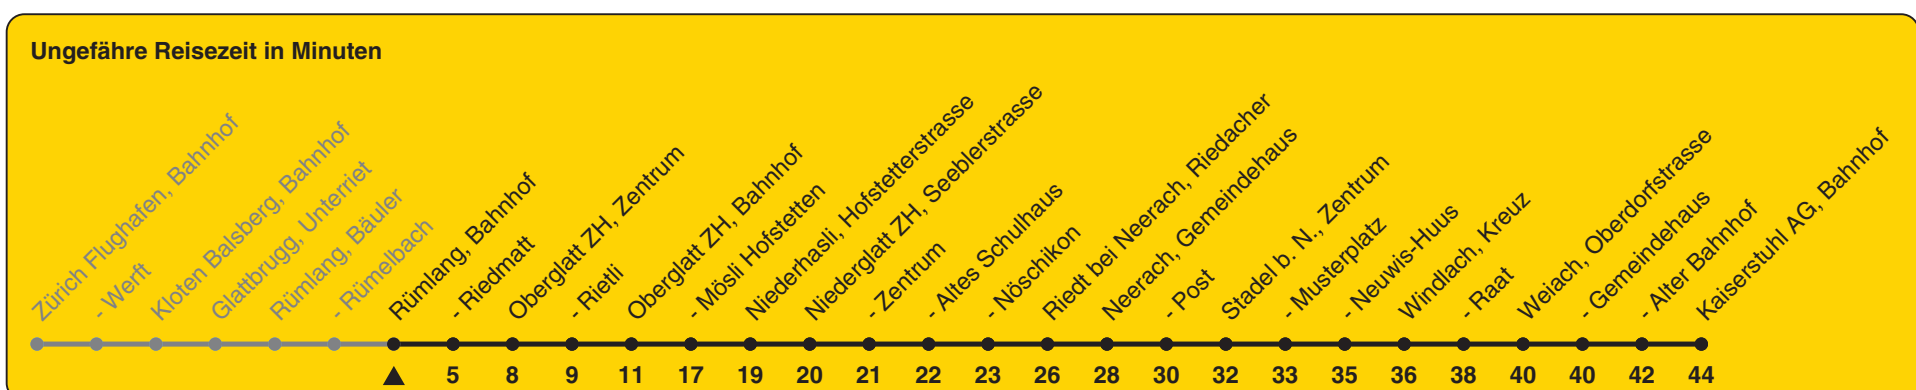

# 510

ZVV-Contact 0800 988 988 | zvv.ch

Bahnhof

## Richtung Kaiserstuhl AG, Bahnhof

h	Montag - Freitag	Samstag	Sonn- und Feiertag
5	51		
6	21 51	30	30
7	30	30	30
8	00 30	00 30	30
9	00 30	00 30	30
10	00 30	00 30	30
11	00 30	00 30	30
12	00 30	00 30	30
13	00 30	00 30	00a 30
14	00 30	00 30	00a 30
15	00 30	00 30	00a 30
16	00 30	00 30	00a 30
17	00 30	00 30	00a 30
18	00 30	00 30	00a 30
19	00 30	00 30	00a 30
20	00b 30	00b 30	00b 30
21	30	30	30
22	30	30	30
23	30	30	30
0	21	21	21

a) bis Oberglatt ZH, Bahnhof      b) bis Stadel b. N., Neuwis-Huus

Als Feiertage gelten: 25./26. Dez., 1./2. Jan., Karfreitag, Ostermontag, 1. Mai, Auffahrt, Pfingstmontag, 1. Aug.

Gültig ab 11.12.2022

STEIG EIN. KOMM WEITER.