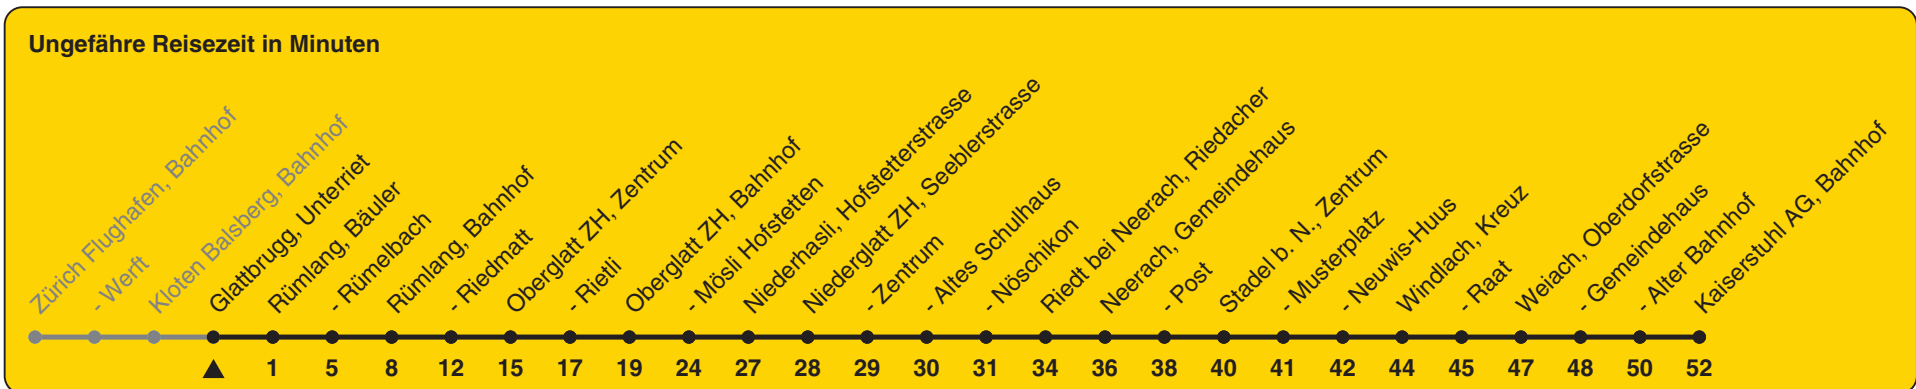

# Richtung Kaiserstuhl AG, Bahnhof

h	Montag - Freitag	Samstag	Sonn- und Feiertag
5	43	43b	43b
6	13 43	22	22
7	22 52	22 52	22
8	22 52	22 52	22
9	22 52	22 52	22
10	22 52	22 52	22
11	22 52	22 52	22
12	22 52	22 52	22 52a
13	22 52	22 52	22 52a
14	22 52	22 52	22 52a
15	22 52	22 52	22 52a
16	22 52	22 52	22 52a
17	22 52	22 52	22 52a
18	22 52	22 52	22 52a
19	22 52c	22 52c	22 52c
20	22	22	22
21	22	22	22
22	22	22	22
23	22	22	22
0	13	13	13

a) bis Oberglatt ZH, Bahnhof b) bis Rümlang, Bahnhof c) bis Stadel b. N., Neuwis-Huus  
 Als Feiertage gelten: 25./26. Dez., 1./2. Jan., Karfreitag, Ostermontag, 1. Mai, Auffahrt, Pfingstmontag, 1. Aug.