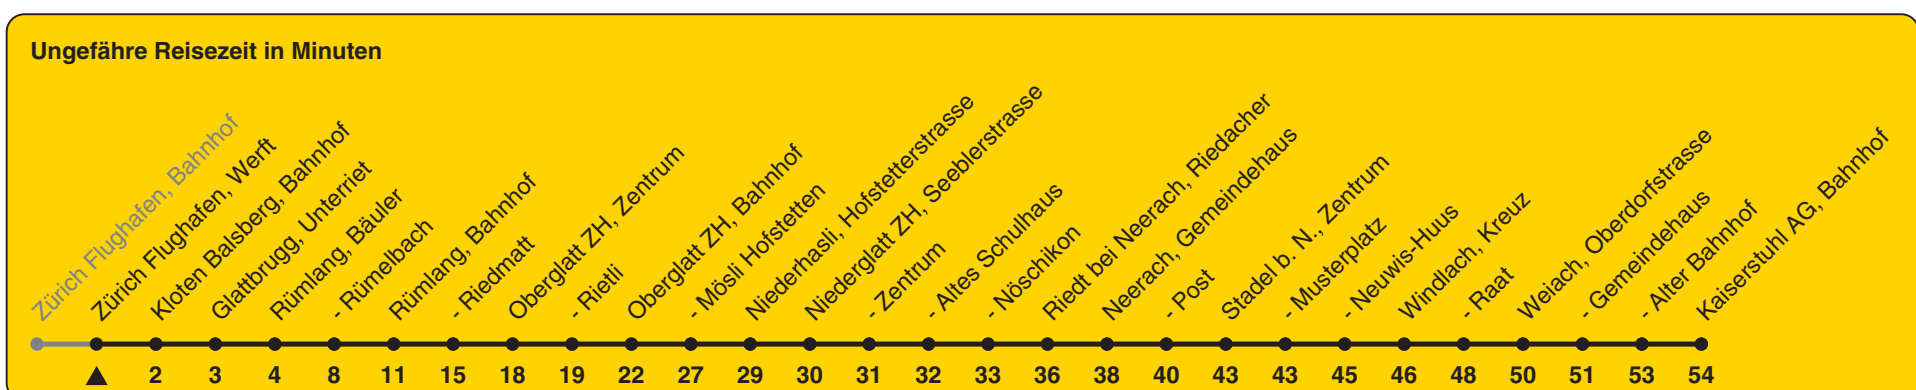

510

ZVV-Contact 0800 988 988 | zvv.ch

Werft

Richtung Kaiserstuhl AG, Bahnhof

h	Montag - Freitag	Samstag	Sonn- und Feiertag
5	40	40 ^b	40 ^b
6	10 40	19	19
7	19 49	19 49	19
8	19 49	19 49	19
9	19 49	19 49	19
10	19 49	19 49	19
11	19 49	19 49	19
12	19 49	19 49	19 49 ^a
13	19 49	19 49	19 49 ^a
14	19 49	19 49	19 49 ^a
15	19 49	19 49	19 49 ^a
16	19 49	19 49	19 49 ^a
17	19 49	19 49	19 49 ^a
18	19 49	19 49	19 49 ^a
19	19 49 ^c	19 49 ^c	19 49 ^c
20	19	19	19
21	19	19	19
22	19	19	19
23	19	19	19
0	10	10	10

a) bis Oberglatt ZH, Bahnhof b) bis Rümlang, Bahnhof c) bis Stadel b. N., Neuwis-Huus

Als Feiertage gelten: 25./26. Dez., 1./2. Jan., Karfreitag, Ostermontag, 1. Mai, Auffahrt, Pfingstmontag, 1. Aug.

Gültig ab 11.12.2022