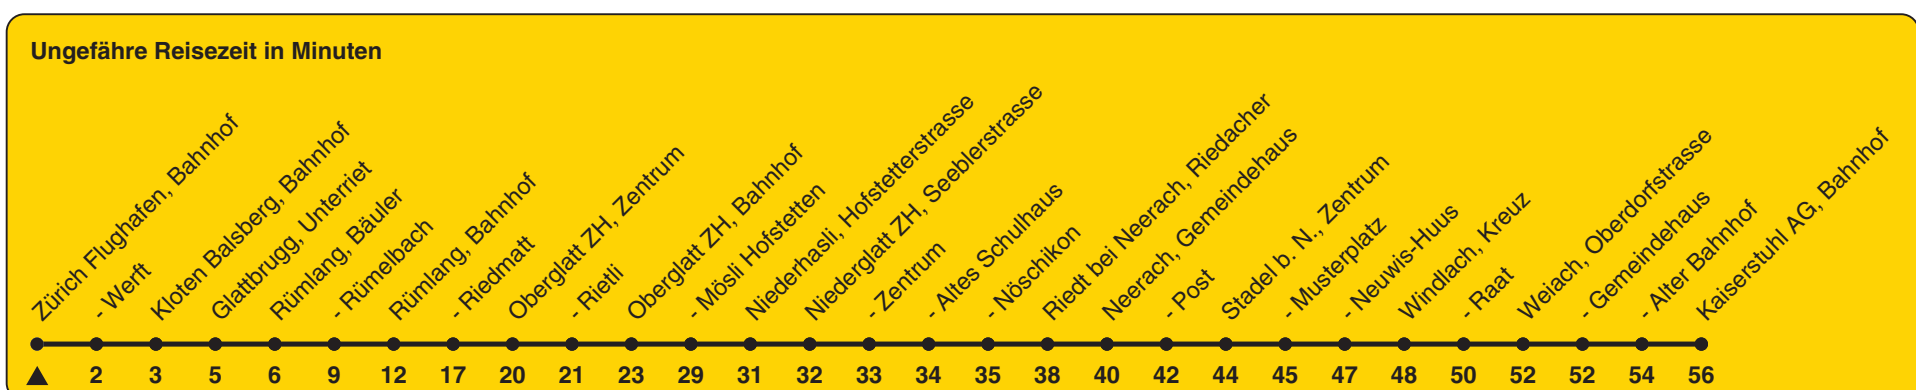

Bahnhof

# Richtung Kaiserstuhl AG, Bahnhof

h	Montag - Freitag	Samstag	Sonn- und Feiertag
5	39	39b	39b
6	09 39	18	18
7	18 48	18 48	18
8	18 48	18 48	18
9	18 48	18 48	18
10	18 48	18 48	18
11	18 48	18 48	18
12	18 48	18 48	18 48a
13	18 48	18 48	18 48a
14	18 48	18 48	18 48a
15	18 48	18 48	18 48a
16	18 48	18 48	18 48a
17	18 48	18 48	18 48a
18	18 48	18 48	18 48a
19	18 48C	18 48C	18 48C
20	18	18	18
21	18	18	18
22	18	18	18
23	18	18	18
0	09	09	09

a) bis Oberglatt ZH, Bahnhof b) bis Rümlang, Bahnhof c) bis Stadel b. N., Neuwis-Huus

Als Feiertage gelten: 25./26. Dez., 1./2. Jan., Karfreitag, Ostermontag, 1. Mai, Auffahrt, Pfingstmontag, 1. Aug.

Gültig ab 11.12.2022