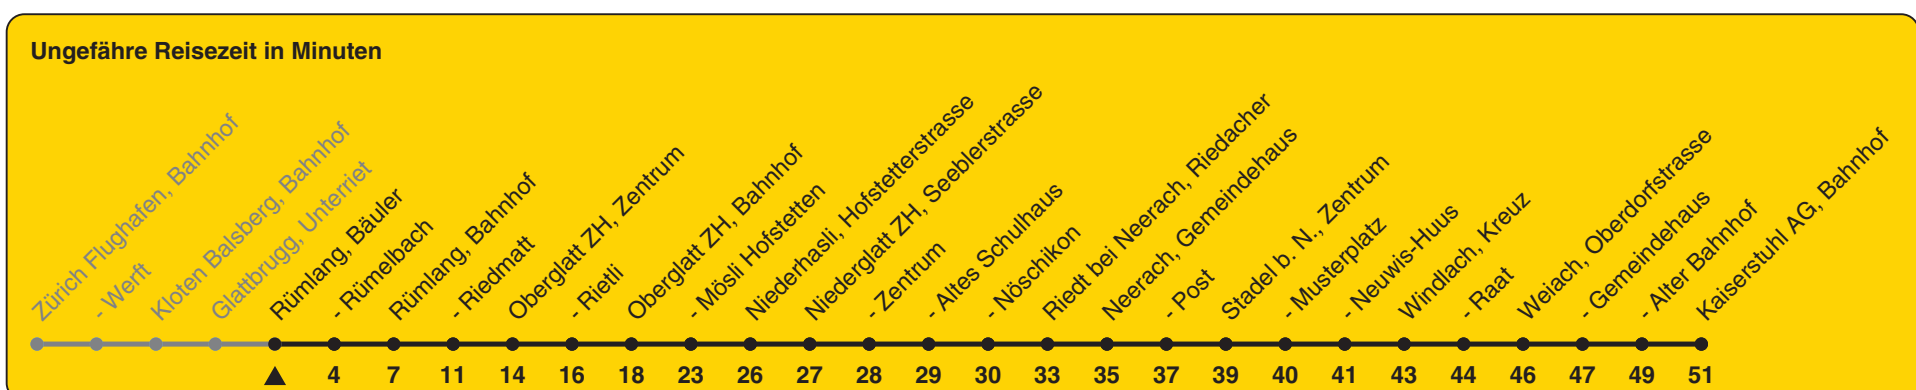

510

ZVV-Contact 0800 988 988 | zvv.ch

Bäuler

Richtung Kaiserstuhl AG, Bahnhof

h	Montag - Freitag	Samstag	Sonn- und Feiertag
5	44	44b	44b
6	14 44	23	23
7	23 53	23 53	23
8	23 53	23 53	23
9	23 53	23 53	23
10	23 53	23 53	23
11	23 53	23 53	23
12	23 53	23 53	23 53a
13	23 53	23 53	23 53a
14	23 53	23 53	23 53a
15	23 53	23 53	23 53a
16	23 53	23 53	23 53a
17	23 53	23 53	23 53a
18	23 53	23 53	23 53a
19	23 53c	23 53c	23 53c
20	23	23	23
21	23	23	23
22	23	23	23
23	23	23	23
0	14	14	14

a) bis Oberglatt ZH, Bahnhof b) bis Rümlang, Bahnhof c) bis Stadel b. N., Neuwis-Huus

Als Feiertage gelten: 25./26. Dez., 1./2. Jan., Karfreitag, Ostermontag, 1. Mai, Auffahrt, Pfingstmontag, 1. Aug.

Gültig ab 11.12.2022