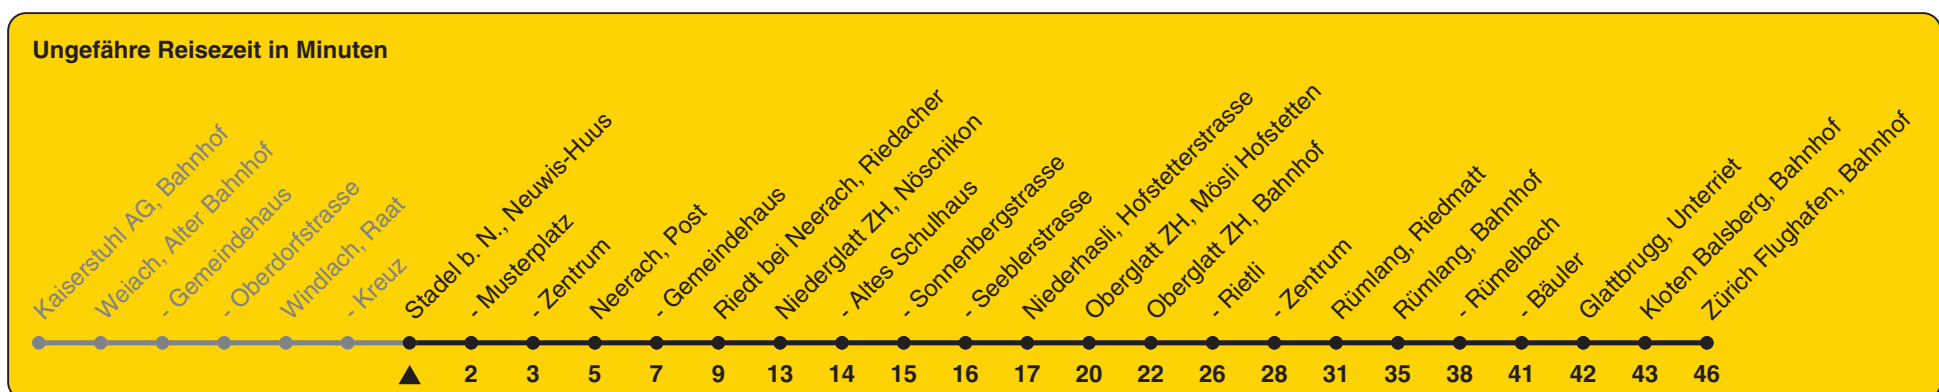

Neuwis-Huus

Richtung Zürich Flughafen, Bahnhof

h	Montag - Freitag	Samstag	Sonn- und Feiertag
4	40	44	44
5	24 54		
6	24 48	24 54	24
7	18 48	24 54	24
8	24 54	24 54	24
9	24 54	24 54	24
10	24 54	24 54	24
11	24 54	24 54	24 54
12	24 54	24 54	24
13	24 54	24 54	24
14	24 54	24 54	24
15	24 54	24 54	24
16	24 52	24 54	24
17	22 52	24 54	24
18	22 52	24 54	24
19	22	24	24
20	24	24	24
21	24	24	24
22	24	24	24
23	24	24	24
0			

Als Feiertage gelten: 25./26. Dez., 1./2. Jan., Karfreitag, Ostermontag, 1. Mai, Auffahrt, Pfingstmontag, 1. Aug.

Gültig ab 11.12.2022 bis 09.12.2023

STEIG EIN. KOMM WEITER.