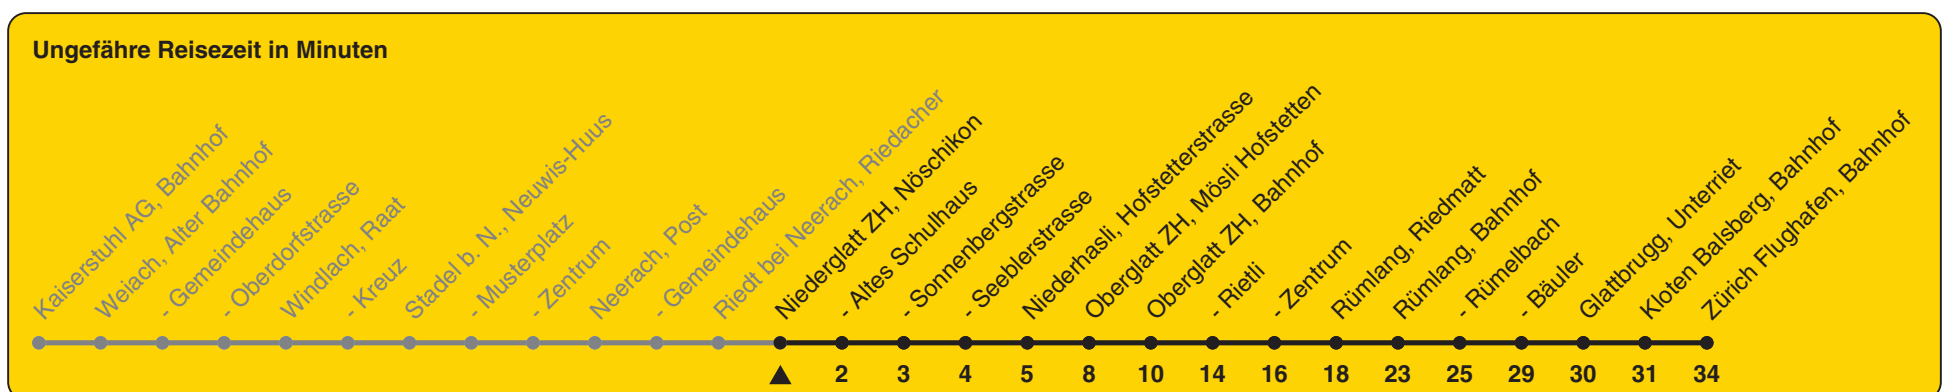

Nöschikon

Richtung Zürich Flughafen, Bahnhof

| h | Montag - Freitag | Samstag | Sonn- und Feiertag |
|----|------------------|---------|--------------------|
| 4 | 52 | 56 | 56 |
| 5 | 36 | | |
| 6 | 06 36 | 36 | 36 |
| 7 | 00 30 | 06 36 | 36 |
| 8 | 00 36 | 06 36 | 36 |
| 9 | 06 36 | 06 36 | 36 |
| 10 | 06 36 | 06 36 | 36 |
| 11 | 06 36 | 06 36 | 36 |
| 12 | 06 36 | 06 36 | 06 36 |
| 13 | 06 36 | 06 36 | 36 |
| 14 | 06 36 | 06 36 | 36 |
| 15 | 06 36 | 06 36 | 36 |
| 16 | 06 36 | 06 36 | 36 |
| 17 | 04 34 | 06 36 | 36 |
| 18 | 04 34 | 06 36 | 36 |
| 19 | 04 34 | 06 36 | 36 |
| 20 | 36 | 36 | 36 |
| 21 | 36 | 36 | 36 |
| 22 | 36 | 36 | 36 |
| 23 | 36 | 36 | 36 |
| 0 | | | |

Als Feiertage gelten: 25./26. Dez., 1./2. Jan., Karfreitag, Ostermontag, 1. Mai, Auffahrt, Pfingstmontag, 1. Aug.

Gültig ab 11.12.2022 bis 09.12.2023