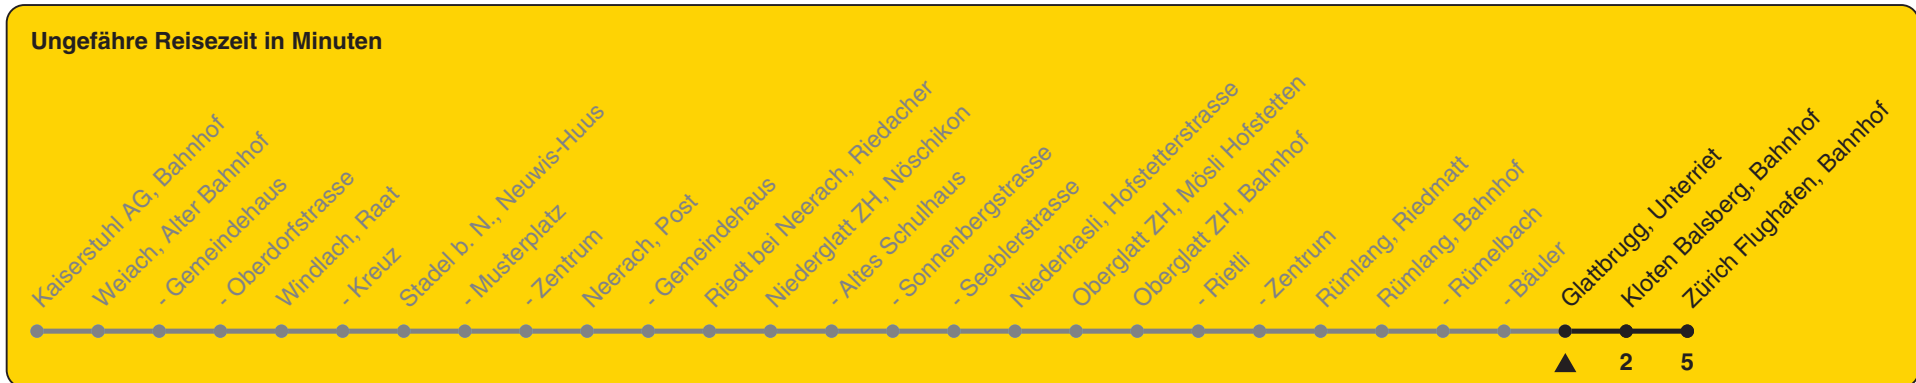

510

ZVV-Contact 0800 988 988 | zvv.ch

Zum Live-Fahrplan

Unterriet

Richtung Zürich Flughafen, Bahnhof

h	Montag - Freitag	Samstag	Sonn- und Feiertag
5	20	24	24
6	04 34	04	04
7	04 34	04 34	04
8	04 34	04 34	04
9	04 34	04 34	04
10	04 34	04 34	04
11	04 34	04 34	04
12	04 34	04 34	04 34
13	04 34	04 34	04 34
14	04 34	04 34	04 34
15	04 34	04 34	04 34
16	04 34	04 34	04 34
17	04 34	04 34	04 34
18	04 34	04 34	04 34
19	04 34	04 34	04 34
20	04	04	04
21	04	04	04
22	04	04	04
23	04	04	04
0	04	04	04

Als Feiertage gelten: 25./26. Dez., 1./2. Jan., Karfreitag, Ostermontag, 1. Mai, Auffahrt, Pfingstmontag, 1. Aug.

Gültig ab 11.12.2022

STEIG EIN. KOMM WEITER.