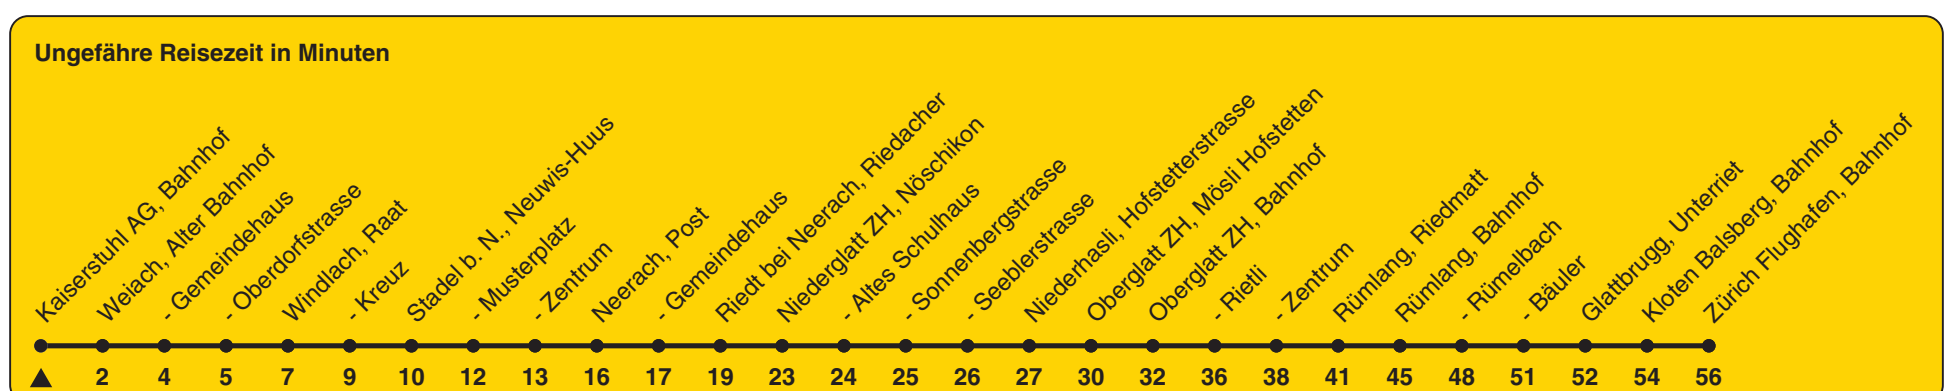

Bahnhof

# Richtung Zürich Flughafen, Bahnhof

h	Montag - Freitag	Samstag	Sonn- und Feiertag
5	44		
6	14 37	14	14
7	07 37	14	14
8	14 44	14 44	14
9	14 44	14 44	14
10	14 44	14 44	14
11	14 44	14 44	14
12	14 44	14 44	14
13	14 44	14 44	14
14	14 44	14 44	14
15	14 44	14 44	14
16	14 41	14 44	14
17	11 41	14 44	14
18	11 41	14 44	14
19	11	14	14
20	14	14	14
21	14	14	14
22	14	14	14
23	14	14	14
0			

Als Feiertage gelten: 25./26. Dez., 1./2. Jan., Karfreitag, Ostermontag, 1. Mai, Auffahrt, Pfingstmontag, 1. Aug.

Gültig ab 11.12.2022 bis 09.12.2023

STEIG EIN. KOMM WEITER.