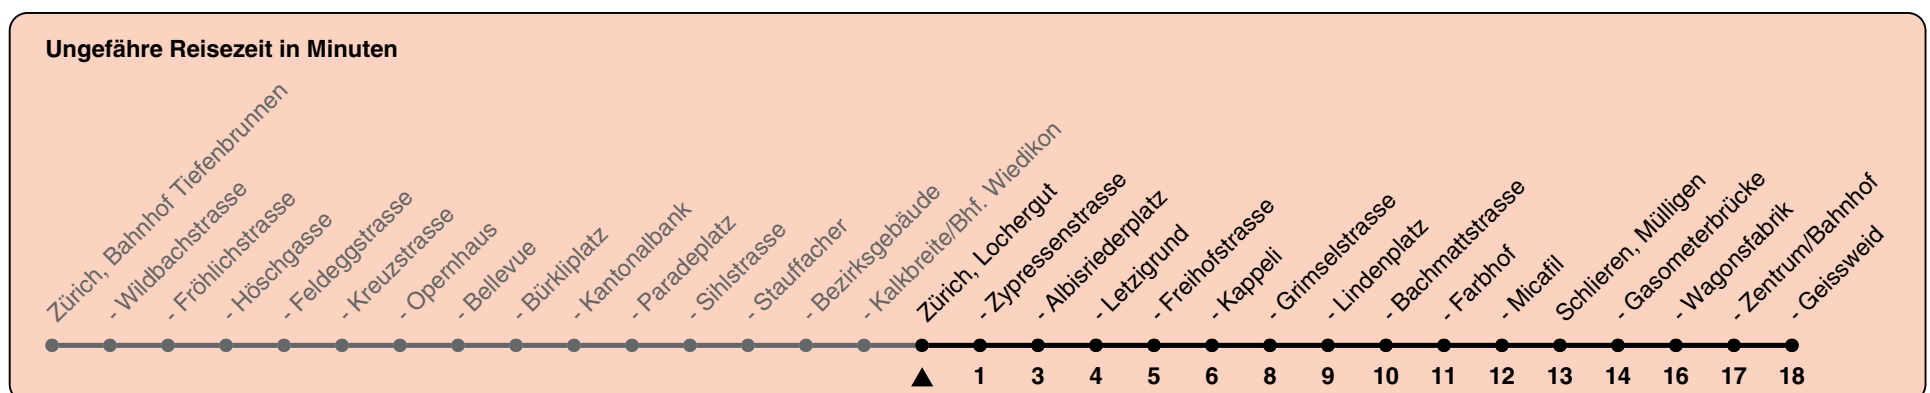

Lochergut

Richtung Schlieren, Geissweid

h	Montag-Freitag	Samstag	Sonn- und Feiertag
4	40 55	40 55	40 55
5	10 23 38 53	10 23 38 53	10 23 38 53
6	08 14 21 29 36 44 51 59	08 23 38 53	08 23 38 53
7	06 14 21 29 36 44 51 59	08 23 38 53	08 23 38 53
8	06 14 21 29 36 44 51 59	05 15 25 35 45 55	08 23 38 53
9	07 14 22 29 37 44 52 59	01 05 15 25 35 45 55	08 23 38 53
10	07 14 22 29 37 44 52 59	05 13 22 29 37 44 52 59	08 23 35 45 55
11	07 14 22 29 37 44 52 59	07 14 22 29 37 44 52 59	05 15 25 35 45 55
12	07 14 22 29 37 44 52 59	07 14 22 29 37 44 52 59	05 15 25 35 45 55
13	07 14 22 29 37 44 52 59	07 14 22 29 37 44 52 59	05 15 25 35 45 55
14	07 14 22 29 37 44 52 59	07 14 22 29 37 44 52 59	05 15 25 35 45 55
15	07 14 22 27 29 37 44 52 59	07 14 22 29 37 44 52 59	05 15 25 35 45 55
16	07 14 22 30 37 45 52	07 14 22 29 37 44 52 59	05 15 25 35 45 55
17	00 07 15 22 30 37 45 52	07 14 22 29 37 44 52 59	05 15 25 35 45 55
18	00 07 15 22 30 37 45 52 59	07 14 22 28 36 43 51 58	05 15 25 35 45 55
19	07 14 22 29 37 44 52 59	06 13 21 28 36 43 51 58	05 15 25 35 45 55
20	07 14 22 28 38 53	06 13 21 28 38 53	05 15 28 38 53
21	08 23 38 53	08 23 38 53	08 23 38 53
22	08 23 38 53	08 23 38 53	08 23 38 53
23	08 23 38 53	08 23 38 53	08 23 38 53
0	08 23 38	08 23 38	08 23 38

In der Regel jedes 2. Tram mit Niederflureinstieg

Nach besonderem Fahrplan verkehren die Kurse am 24. und 31. Dezember, am Sechseläuten, an der Streetparade und am Knabenschiessen.

Als Feiertage gelten: 25./26. Dez., 1./2. Jan., Karfreitag, Ostermontag, 1. Mai, Auffahrt, Pfingstmontag, 1. Aug.

Gültig von 10.12.2023 - 14.12.2024

GEMEINSAM VORWÄRTS. ZVV logo