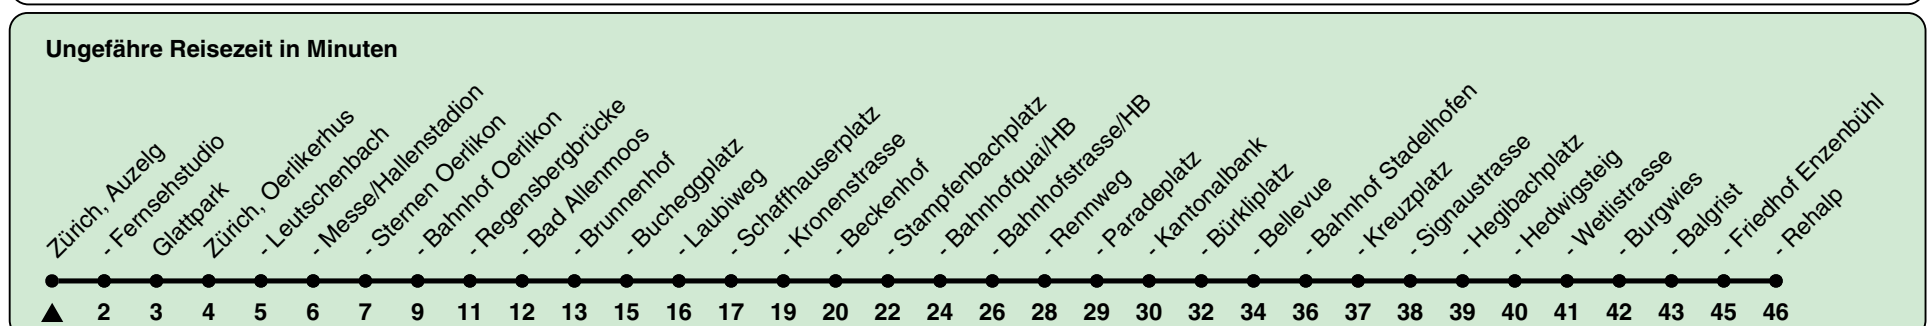

Auzelg

Richtung Zürich, Rehalp

h	Montag-Freitag	Samstag	Sonn- und Feiertag
5	07 22 37 52	07 22 37 52	07 22 37 52
6	00 07 15 22 30 37 45 50 58	07 22 37 52	07 22 37 52
7	05 13 20 28 35 43 50 58	07 22 35 46 56	07 22 37 52
8	05a 13a 20a 28a 35a 42a 50a 57a	05 16 26 36 46 56	07 22 37 52
9	05a 12a 20a 27a 35a 42a 50a 57a	06 16 26 36 46 56	07 22 37 52
10	05a 12a 20a 27a 35a 42a 50a 57a	05 12 20 27 35 42 50 57	06 16 26 36 46 56
11	05a 12a 20a 27a 35a 42a 50a 57a	05 12 20 27 35 42 50 57	06 16 26 36 46 56
12	05a 12a 20a 27a 35a 42a 50a 57a	05 12 20 27 35 42 50 57	06 16 26 36 46 56
13	05a 12a 20a 27a 35a 42a 50a 57a	05 12 20 27 35 42 50 57	06 16 26 36 46 56
14	05a 12a 20a 27a 35a 42a 50a 57a	05 12 20 27 35 42 50 57	06 16 26 36 46 56
15	05a 12a 20a 27a 35a 43a 50 57	05 12 20 27 35 42 50 57	06 16 26 36 46 56
16	04 11 19 26 34 41 49 56	05 12 20 27 35 42 50 57	06 16 26 36 46 56
17	04 11 19 26 34 41 49 56	05 12 20 27 35 42 50 57	06 16 26 36 46 56
18	04 11 19 26 34 42 50 57	05 13 21 28 36 43 51 58	06 16 26 36 46 56
19	05 12 20 27 35 42 50 57 59c	06 13 21 28 36 43 45c 51 58	06 16 26 36 46 56
20	07 17 19c 27 37 41c 52 56c	07 17 19c 27 37 41c 52 56c	07 17 27 37 41c 52 56c
21	07 11c 22 37 52	07 11c 22 37 52	07 11c 22 37 52
22	07 22 37 52	07 22 37 52	07 22 37 52
23	07 22 37 52	07 22 37 52	07 22 37 52
0	07 20b 34b 44c 55c	07 20b 34b 44c 55c	07 20b 34b 44c 55c

a) bis Zürich, Bahnhof Stadelhofen b) bis Zürich, Bahnhofquai/HB c) bis Zürich, Sternen Oerlikon

Nach besonderem Fahrplan verkehren die Kurse am 24. und 31. Dezember, am Sechseläuten, an der Streetparade und am Knabenschüssen.

Als Feiertage gelten: 25./26. Dez., 1./2. Jan., Karfreitag, Ostermontag, 1. Mai, Auffahrt, Pfingstmontag, 1. Aug.

Gültig ab: 19.02. - 31.05.24

GEMEINSAM VORWÄRTS. ZVV