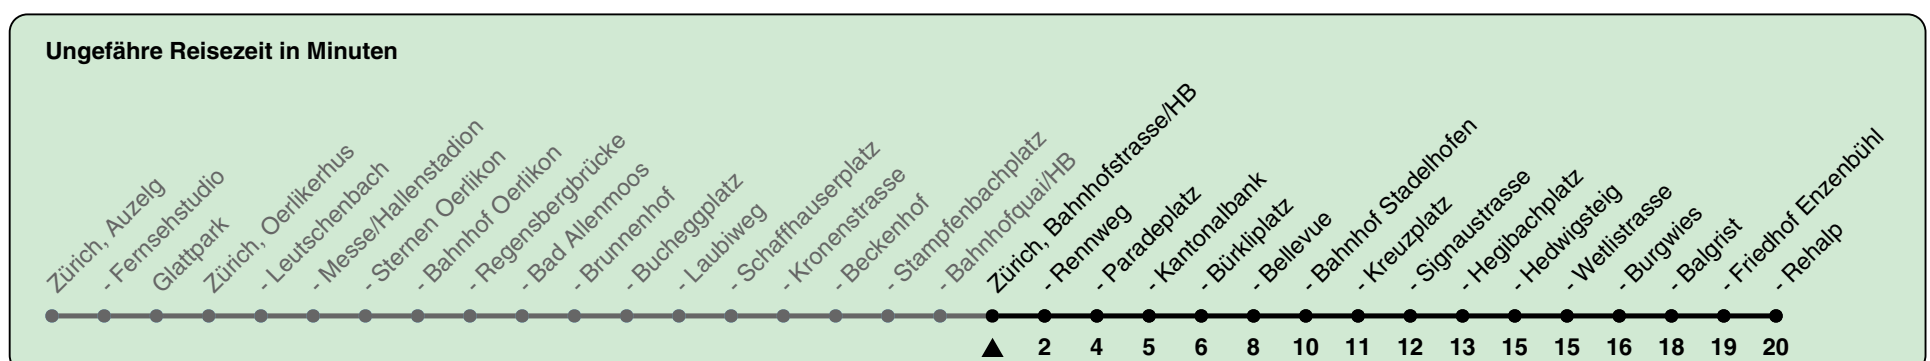

Zum Live-Fahrplan

Bahnhofstrasse/HB

Richtung Zürich, Rehalp

h	Montag-Freitag	Samstag	Sonn- und Feiertag
4	57	57	57
5	10 17 32 47 54	10 17 32 47	10 17 32 47
6	02 10 17 25 32 40 47 55	02 17 32 47	02 17 32 47
7	02 10 17 24 32 39 47 54	02 17 25 32 47 55	02 17 32 47
8	02 09 17 24 32a 39a 47a 54a	00 11 21 30 41 51	02 17 32 47
9	01a 08a 16a 23a 31a 38a 46a 53a	01 11 21 31 41 51	02 17 32 47
10	01a 08a 16a 23a 31a 38a 46a 53a	01 06 11 21 26 31 38 46 53	02 17 23 31 41 51
11	01a 08a 16a 23a 31a 38a 46a 53a	01 08 16 23 31 38 46 53	01 11 21 31 41 51
12	01a 08a 16a 23a 31a 38a 46a 53a	01 08 16 23 31 38 46 53	01 11 21 31 41 51
13	01a 08a 16a 23a 31a 38a 46a 53a	01 08 16 23 31 38 46 53	01 11 21 31 41 51
14	01a 08a 16a 23a 31a 38a 46a 53a	01 08 16 23 31 38 46 53	01 11 21 31 41 51
15	01a 08a 16a 23a 31a 38a 47a 52 53a 58	01 08 16 23 31 38 46 53	01 11 21 31 41 51
16	01a 09a 16 23 31 38 46 53	01 08 16 23 31 38 46 53	01 11 21 31 41 51
17	01 08 16 23 31 38 46 53	01 08 16 23 31 38 46 53	01 11 21 31 41 51
18	01 08 16 23 31 38 46 53	01 08 16 23 30 38 46 53	01 11 21 31 41 51
19	00 08 16 23 31 38 46 53	01 08 16 23 31 38 46 53	01 11 21 31 41 51
20	01 08 16 23 32 42 52	01 08 16 23 32 42 52	01 11 21 32 42 52
21	02 17 32 47	02 17 32 47	02 17 32 47
22	02 17 32 47	02 17 32 47	02 17 32 47
23	02 17 32 47	02 17 32 47	02 17 32 47
0	02 17 32	02 17 32	02 17 32

a) bis Zürich, Bahnhof Stadelhofen

Nach besonderem Fahrplan verkehren die Kurse am 24. und 31. Dezember, am Sechseläuten, an der Streetparade und am Knabenschiessen.

Als Feiertage gelten: 25./26. Dez., 1./2. Jan., Karfreitag, Ostermontag, 1. Mai, Auffahrt, Pfingstmontag, 1. Aug.

Gültig ab: 19.02. - 31.05.24

GEMEINSAM VORWÄRTS.