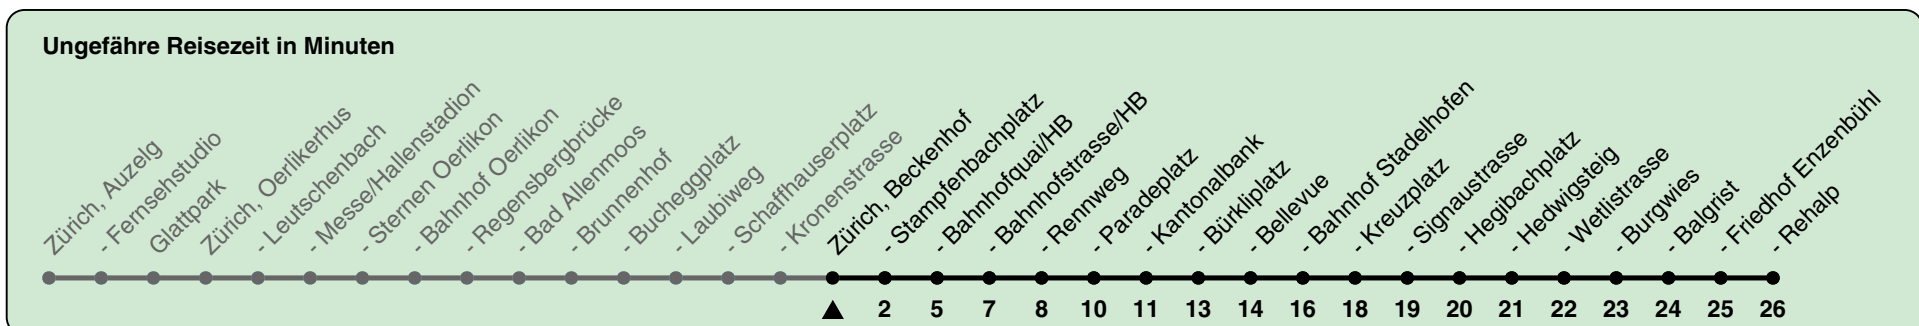

Beckenhof

Richtung Zürich, Rehalp

h	Montag-Freitag	Samstag	Sonn- und Feiertag
5	11 26 41 48 56	11 26 41 56	11 26 41 56
6	04 11 19 26 34 41 49 56	11 26 41 56	11 26 41 56
7	04 10 18 25 33 40 48 55	11 19 26 41 49 54	11 26 41 56
8	03 10 18 25a 33a 40a 48a 54a	05 15 24 35 45 55	11 26 41 56
9	02a 09a 17a 24a 32a 39a 47a 54a	05 15 25 35 45 55 59	11 26 41 56
10	02a 09a 17a 24a 32a 39a 47a 54a	05 15 19 24 32 39 47 54	11 17 25 35 45 55
11	02a 09a 17a 24a 32a 39a 47a 54a	02 09 17 24 32 39 47 54	05 15 25 35 45 55
12	02a 09a 17a 24a 32a 39a 47a 54a	02 09 17 24 32 39 47 54	05 15 25 35 45 55
13	02a 09a 17a 24a 32a 39a 47a 54a	02 09 17 24 32 39 47 54	05 15 25 35 45 55
14	02a 09a 17a 24a 32a 39a 47a 54a	02 09 17 24 32 39 47 54	05 15 25 35 45 55
15	02a 09a 17a 24a 32a 40a 46 47a 51 54a	02 09 17 24 32 39 47 54	05 15 25 35 45 55
16	02a 09 17 24 32 39 47 54	02 09 17 24 32 39 47 54	05 15 25 35 45 55
17	02 09 17 24 32 39 47 54	02 09 17 24 32 39 47 54	05 15 25 35 45 55
18	02 09 17 24 32 39 47 54	02 09 17 24 32 40 47 55	05 15 25 35 45 55
19	02 09 17 24 32 39 47 54	02 10 17 25 32 40 47 55	05 15 25 35 45 55
20	02 09 17 26 36 46 56	02 10 17 26 36 46 56	05 15 26 36 46 56
21	11 26 41 56	11 26 41 56	11 26 41 56
22	11 26 41 56	11 26 41 56	11 26 41 56
23	11 26 41 56	11 26 41 56	11 26 41 56
0	11 26 39b 53b	11 26 39b 53b	11 26 39b 53b

a) bis Zürich, Bahnhof Stadelhofen b) bis Zürich, Bahnhofquai/HB

Nach besonderem Fahrplan verkehren die Kurse am 24. und 31. Dezember, am Sechseläuten, an der Streetparade und am Knabenschiessen.

Als Feiertage gelten: 25./26. Dez., 1./2. Jan., Karfreitag, Ostermontag, 1. Mai, Auffahrt, Pfingstmontag, 1. Aug.