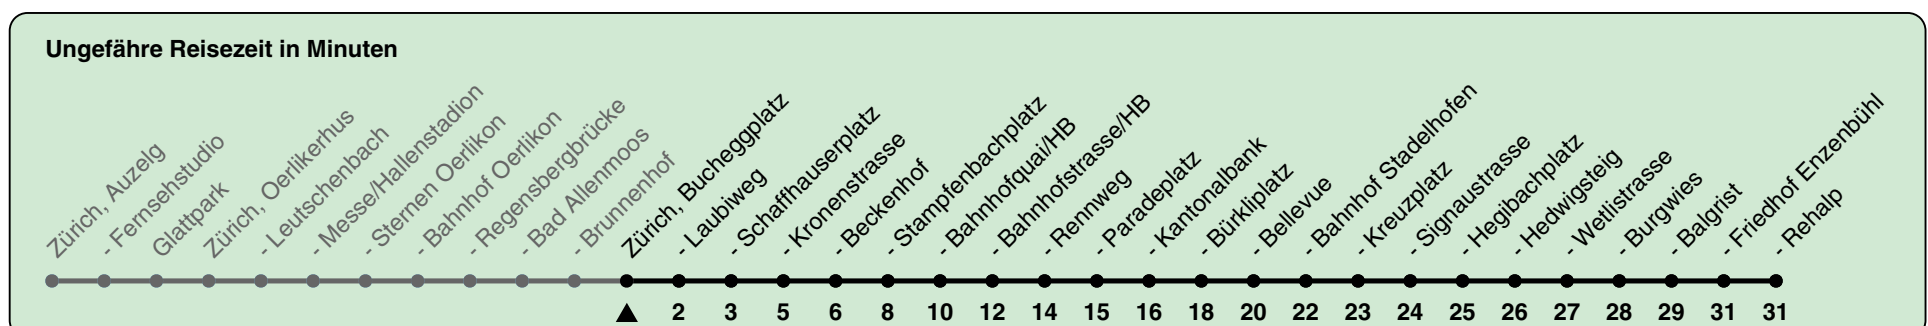

Bucheggplatz

Richtung Zürich, Rehalp

h	Montag-Freitag	Samstag	Sonn- und Feiertag
5	06 21 36 43 51 59	06 21 36 51	06 21 36 51
6	06 13 21 28 36 43 51 58	06 21 36 51	06 21 36 51
7	05 12 20 27 35 42 50 57	06 14 21 36 44 49	06 21 36 51
8	05 12 20a 27a 35a 42a 49a 57a	00 10 19 30 40 50	06 21 36 51
9	04a 12a 19a 27a 34a 42a 49a 57a	00 10 20 30 40 50 54	06 21 36 51
10	04a 12a 19a 27a 34a 42a 49a 57a	00 10 14 19 27 34 42 49 57	06 12 20 30 40 50
11	04a 12a 19a 27a 34a 42a 49a 57a	04 12 19 27 34 42 49 57	00 10 20 30 40 50
12	04a 12a 19a 27a 34a 42a 49a 57a	04 12 19 27 34 42 49 57	00 10 20 30 40 50
13	04a 12a 19a 27a 34a 42a 49a 57a	04 12 19 27 34 42 49 57	00 10 20 30 40 50
14	04a 12a 19a 27a 34a 42a 49a 57a	04 12 19 27 34 42 49 57	00 10 20 30 40 50
15	04a 12a 19a 27a 35a 40 42a 46 49a 57a	04 12 19 27 34 42 49 57	00 10 20 30 40 50
16	04 12 19 26 34 41 49 56	04 12 19 27 34 42 49 57	00 10 20 30 40 50
17	04 11 19 26 34 41 49 56	04 12 19 27 34 42 49 57	00 10 20 30 40 50
18	04 11 19 26 34 41 49 57	04 12 19 27 35 42 50 57	00 10 20 30 40 50
19	04 12 19 27 34 42 49 57	05 12 20 27 35 42 50 57	00 10 20 30 40 50
20	04 12 21 31 41 51	05 12 21 31 41 51	00 10 21 31 41 51
21	06 21 36 51	06 21 36 51	06 21 36 51
22	06 21 36 51	06 21 36 51	06 21 36 51
23	06 21 36 51	06 21 36 51	06 21 36 51
0	06 21 34b 48b	06 21 34b 48b	06 21 34b 48b

a) bis Zürich, Bahnhof Stadelhofen b) bis Zürich, Bahnhofquai/HB

Nach besonderem Fahrplan verkehren die Kurse am 24. und 31. Dezember, am Sechseläuten, an der Streetparade und am Knabenschiessen.

Als Feiertage gelten: 25./26. Dez., 1./2. Jan., Karfreitag, Ostermontag, 1. Mai, Auffahrt, Pfingstmontag, 1. Aug.

Gültig ab: 19.02. - 31.05.24

GEMEINSAM VORWÄRTS. ZVV