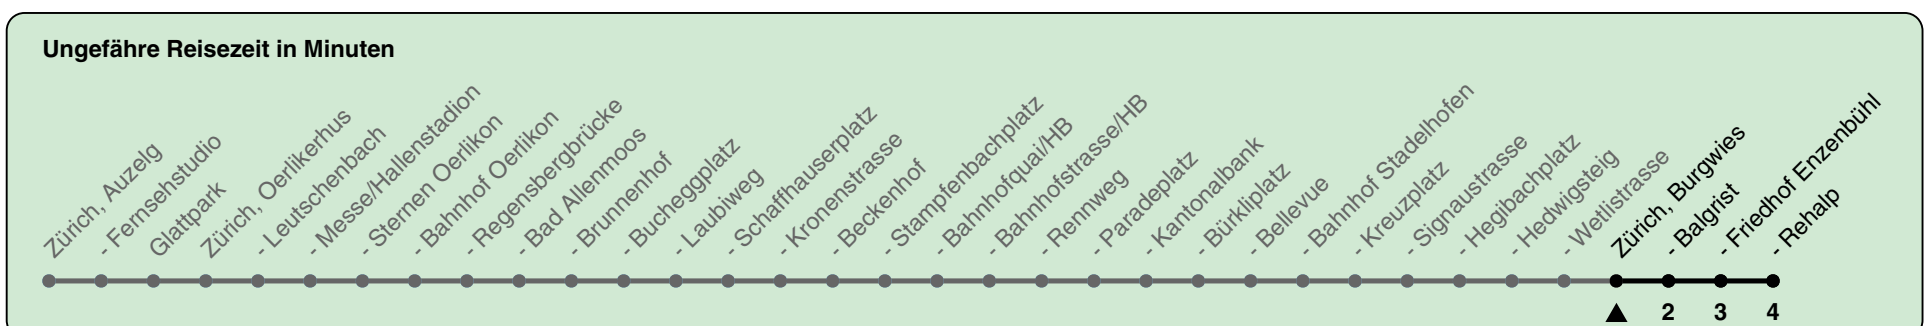

Burgwies

Richtung Zürich, Rehalp

h	Montag-Freitag	Samstag	Sonn- und Feiertag
5	12 25 32 47 56	12 25 32 47	12 25 32 47
6	02 09 17 25 32 35 39 47 54	02 17 32 47	02 17 32 47
7	02 09 17 24 33 41 48 56	02 17 32 40 47	02 17 32 47
8	03 11 18 26 33 41	02 11 16 27 37 46 57	02 17 32 47
9		07 17 27 37 47 57	02 17 32 47
10		07 17 21 27 37 42 48 55	02 11 17 32 39 47 57
11		03 10 18 25 33 40 48 55	07 17 27 37 47 57
12		03 10 18 25 33 40 48 55	07 17 27 37 47 57
13		03 10 18 25 33 40 48 55	07 17 27 37 47 57
14		03 10 18 25 33 40 48 55	07 17 27 37 47 57
15		03 10 18 25 33 40 48 55	07 17 27 37 47 57
16	09 14 23 28 33 40 48 56	03 10 18 25 33 40 48 55	07 17 27 37 47 57
17	03 11 18 26 33 41 48 56	03 10 18 25 33 40 48 55	07 17 27 37 47 57
18	03 11 18 26 33 41 48 56	03 10 18 25 33 40 46 54	07 17 27 37 47 57
19	03 11 17 25 33 40 48 55	02 09 17 24 32 39 47 54	07 17 27 37 47 57
20	03 10 18 25 33 40 47 57	02 09 17 24 32 39 47 57	07 17 27 37 47 57
21	07 17 32 47	07 17 32 47	07 17 32 47
22	02 17 32 47	02 17 32 47	02 17 32 47
23	02 17 32 47	02 17 32 47	02 17 32 47
0	02 17 32 47	02 17 32 47	02 17 32 47

Nach besonderem Fahrplan verkehren die Kurse am 24. und 31. Dezember, am Sechseläuten, an der Streetparade und am Knabenschiessen.

Als Feiertage gelten: 25./26. Dez., 1./2. Jan., Karfreitag, Ostermontag, 1. Mai, Auffahrt, Pfingstmontag, 1. Aug.

Gültig ab: 19.02. - 31.05.24

GEMEINSAM VORWÄRTS.