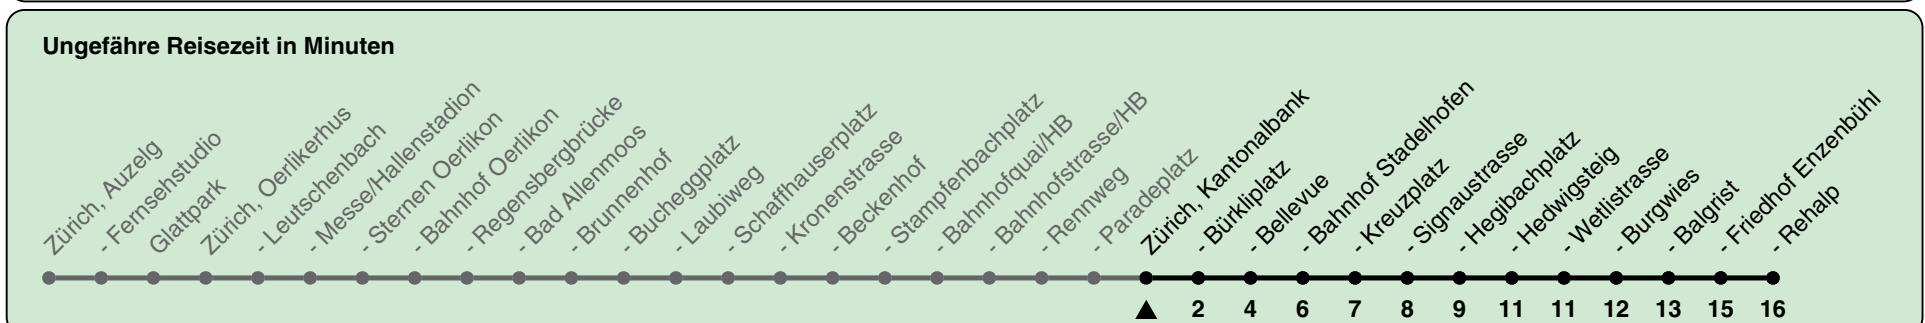

Kantonalbank

Richtung Zürich, Rehalp

h	Montag-Freitag	Samstag	Sonn- und Feiertag
5	01 14 21 36 45 51 58	01 14 21 36 51	01 14 21 36 51
6	06 14 21 24 28 36 43 51 58	06 21 36 51	06 21 36 51
7	06 13 21 29 36 44 51 59	06 21 29 36 51 59	06 21 36 51
8	06 14 21 29 36a 44a 51a 59a	04 15 25 34 45 55	06 21 36 51
9	05a 13a 20a 28a 35a 43a 50a 58a	05 15 25 35 45 55	06 21 36 51
10	05a 13a 20a 28a 35a 43a 50a 58a	05 10 15 25 30 35 43 50 58	00 06 21 27 35 45 55
11	05a 13a 20a 28a 35a 43a 50a 58a	05 13 20 28 35 43 50 58	05 15 25 35 45 55
12	05a 13a 20a 28a 35a 43a 50a 58a	05 13 20 28 35 43 50 58	05 15 25 35 45 55
13	05a 13a 20a 28a 35a 43a 50a 58a	05 13 20 28 35 43 50 58	05 15 25 35 45 55
14	05a 13a 20a 28a 35a 43a 50a 58a	05 13 20 28 35 43 50 58	05 15 25 35 45 55
15	05a 13a 20a 28a 35a 43a 51a 57 58a	05 13 20 28 35 43 50 58	05 15 25 35 45 55
16	02 05a 10 13a 15 20 28 36 43 51 58	05 13 20 28 35 43 50 58	05 15 25 35 45 55
17	06 13 21 28 36 43 51 58	05 13 20 28 35 43 50 58	05 15 25 35 45 55
18	06 13 21 28 36 43 51 58	05 13 20 28 34 42 50 57	05 15 25 35 45 55
19	05 13 20 28 35 43 50 58	05 12 20 27 35 42 50 57	05 15 25 35 45 55
20	05 13 20 28 36 46 56	05 12 20 27 36 46 56	05 15 25 36 46 56
21	06 21 36 51	06 21 36 51	06 21 36 51
22	06 21 36 51	06 21 36 51	06 21 36 51
23	06 21 36 51	06 21 36 51	06 21 36 51
0	06 21 36	06 21 36	06 21 36

a) bis Zürich, Bahnhof Stadelhofen

Nach besonderem Fahrplan verkehren die Kurse am 24. und 31. Dezember, am Sechseläuten, an der Streetparade und am Knabenschüssen.

Als Feiertage gelten: 25./26. Dez., 1./2. Jan., Karfreitag, Ostermontag, 1. Mai, Auffahrt, Pfingstmontag, 1. Aug.

Gültig ab: 19.02. - 31.05.24