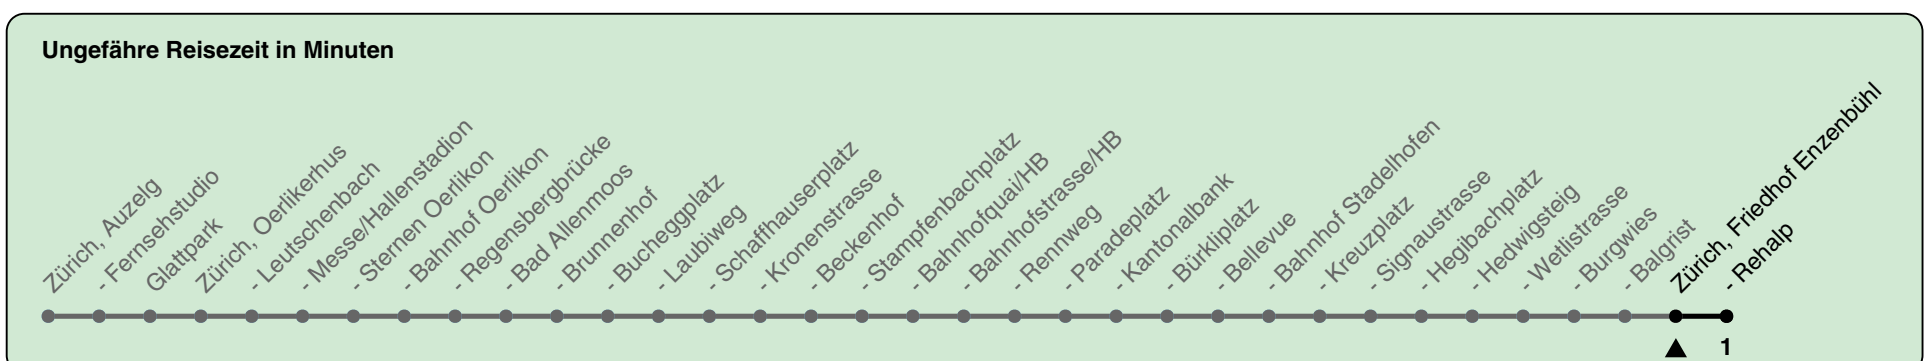

Friedhof Enzenbühl

# Richtung Zürich, Rehalp

h	Montag-Freitag	Samstag	Sonn- und Feiertag
5	15 28 34 49 59	15 28 34 49	15 28 34 49
6	04 11 19 27 34 38 42 49 57	04 19 34 49	04 19 34 49
7	04 12 19 27 36 43 51 58	04 19 34 42 49	04 19 34 49
8	06 13 21 28 36 43	04 14 19 29 39 49 59	04 19 34 49
9		09 19 29 39 49 59	04 19 34 49
10		09 19 24 29 39 45 50 58	04 14 19 34 42 49 59
11		05 13 20 28 35 43 50 58	09 19 29 39 49 59
12		05 13 20 28 35 43 50 58	09 19 29 39 49 59
13		05 13 20 28 35 43 50 58	09 19 29 39 49 59
14		05 13 20 28 35 43 50 58	09 19 29 39 49 59
15		05 13 20 28 35 43 50 58	09 19 29 39 49 59
16	12 17 25 30 35 43 51 58	05 13 20 28 35 43 50 58	09 19 29 39 49 59
17	06 13 21 28 36 43 51 58	05 13 20 28 35 43 50 58	09 19 29 39 49 59
18	06 13 21 28 36 43 51 58	05 13 20 28 35 43 49 57	09 19 29 39 49 59
19	06 13 20 28 35 43 50 58	04 12 19 27 34 42 49 57	09 19 29 39 49 59
20	05 13 20 28 35 43 49 59	04 12 19 27 34 42 49 59	09 19 29 39 49 59
21	09 19 34 49	09 19 34 49	09 19 34 49
22	04 19 34 49	04 19 34 49	04 19 34 49
23	04 19 34 49	04 19 34 49	04 19 34 49
0	04 19 34 49	04 19 34 49	04 19 34 49

Nach besonderem Fahrplan verkehren die Kurse am 24. und 31. Dezember, am Sechseläuten, an der Streetparade und am Knabenschiessen.

Als Feiertage gelten: 25./26. Dez., 1./2. Jan., Karfreitag, Ostermontag, 1. Mai, Auffahrt, Pfingstmontag, 1. Aug.