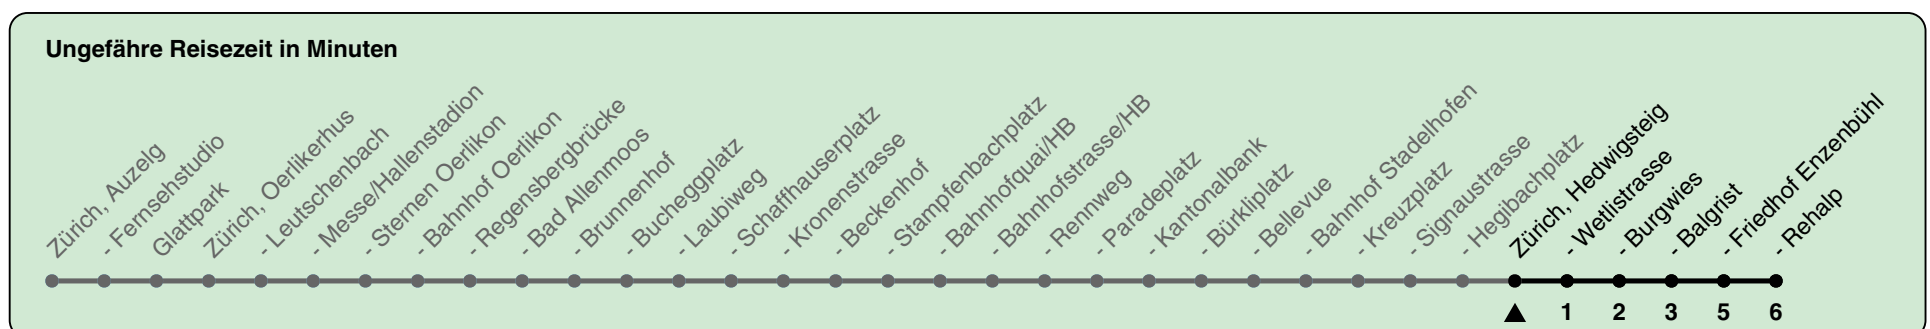

Hedwigsteig

Richtung Zürich, Rehalp

h	Montag-Freitag	Samstag	Sonn- und Feiertag
5	11 24 30 45 55	11 24 30 45	11 24 30 45
6	00 07 15 23 30 34 38 45 53	00 15 30 45	00 15 30 45
7	00 08 15 23 31 39 46 54	00 15 30 38 45	00 15 30 45
8	01 09 16 24 31 39	00 10 15 25 35 45 55	00 15 30 45
9		05 15 25 35 45 55	00 15 30 45
10		05 15 20 25 35 40 46 53	00 10 15 30 38 45 55
11		01 08 16 23 31 38 46 53	05 15 25 35 45 55
12		01 08 16 23 31 38 46 53	05 15 25 35 45 55
13		01 08 16 23 31 38 46 53	05 15 25 35 45 55
14		01 08 16 23 31 38 46 53	05 15 25 35 45 55
15		01 08 16 23 31 38 46 53	05 15 25 35 45 55
16	07 13 21 26 31 38 46 54	01 08 16 23 31 38 46 53	05 15 25 35 45 55
17	01 09 16 24 31 39 46 54	01 08 16 23 31 38 46 53	05 15 25 35 45 55
18	01 09 16 24 31 39 46 54	01 08 16 23 31 38 45 53	05 15 25 35 45 55
19	01 09 15 23 31 38 46 53	00 08 15 23 30 38 45 53	05 15 25 35 45 55
20	01 08 16 23 31 38 45 55	00 08 15 23 30 38 45 55	05 15 25 35 45 55
21	05 15 30 45	05 15 30 45	05 15 30 45
22	00 15 30 45	00 15 30 45	00 15 30 45
23	00 15 30 45	00 15 30 45	00 15 30 45
0	00 15 30 45	00 15 30 45	00 15 30 45

Nach besonderem Fahrplan verkehren die Kurse am 24. und 31. Dezember, am Sechseläuten, an der Streetparade und am Knabenschiessen.

Als Feiertage gelten: 25./26. Dez., 1./2. Jan., Karfreitag, Ostermontag, 1. Mai, Auffahrt, Pfingstmontag, 1. Aug.

Gültig ab: 19.02. - 31.05.24

GEMEINSAM VORWÄRTS.