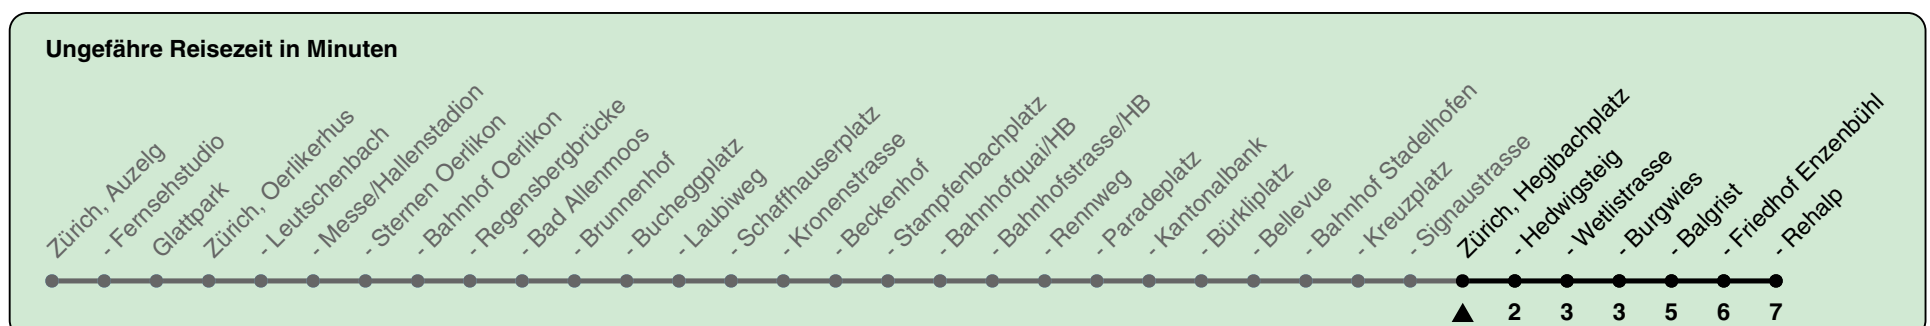

Hegibachplatz

Richtung Zürich, Rehalp

h	Montag-Freitag	Samstag	Sonn- und Feiertag
5	09 22 29 44 54 59	09 22 29 44 59	09 22 29 44 59
6	06 14 22 29 33 37 44 52 59	14 29 44 59	14 29 44 59
7	07 14 22 30 38 45 53	14 29 37 44 59	14 29 44 59
8	00 08 15 23 30 38	08 13 24 34 43 54	14 29 44 59
9		04 14 24 34 44 54	14 29 44 59
10		04 14 19 24 34 39 45 52	09 14 29 36 44 54
11		00 07 15 22 30 37 45 52	04 14 24 34 44 54
12		00 07 15 22 30 37 45 52	04 14 24 34 44 54
13		00 07 15 22 30 37 45 52	04 14 24 34 44 54
14		00 07 15 22 30 37 45 52	04 14 24 34 44 54
15		00 07 15 22 30 37 45 52	04 14 24 34 44 54
16	06 12 20 25 30 37 45 53	00 07 15 22 30 37 45 52	04 14 24 34 44 54
17	00 08 15 23 30 38 45 53	00 07 15 22 30 37 45 52	04 14 24 34 44 54
18	00 08 15 23 30 38 45 53	00 07 15 22 30 37 43 51 59	04 14 24 34 44 54
19	00 08 14 22 30 37 45 52	06 14 21 29 36 44 51 59	04 14 24 34 44 54
20	00 07 15 22 30 37 44 54	06 14 21 29 36 44 54	04 14 24 34 44 54
21	04 14 29 44 59	04 14 29 44 59	04 14 29 44 59
22	14 29 44 59	14 29 44 59	14 29 44 59
23	14 29 44 59	14 29 44 59	14 29 44 59
0	14 29 44	14 29 44	14 29 44

Nach besonderem Fahrplan verkehren die Kurse am 24. und 31. Dezember, am Sechseläuten, an der Streetparade und am Knabenschiessen.

Als Feiertage gelten: 25./26. Dez., 1./2. Jan., Karfreitag, Ostermontag, 1. Mai, Auffahrt, Pfingstmontag, 1. Aug.

Gültig ab: 19.02. - 31.05.24