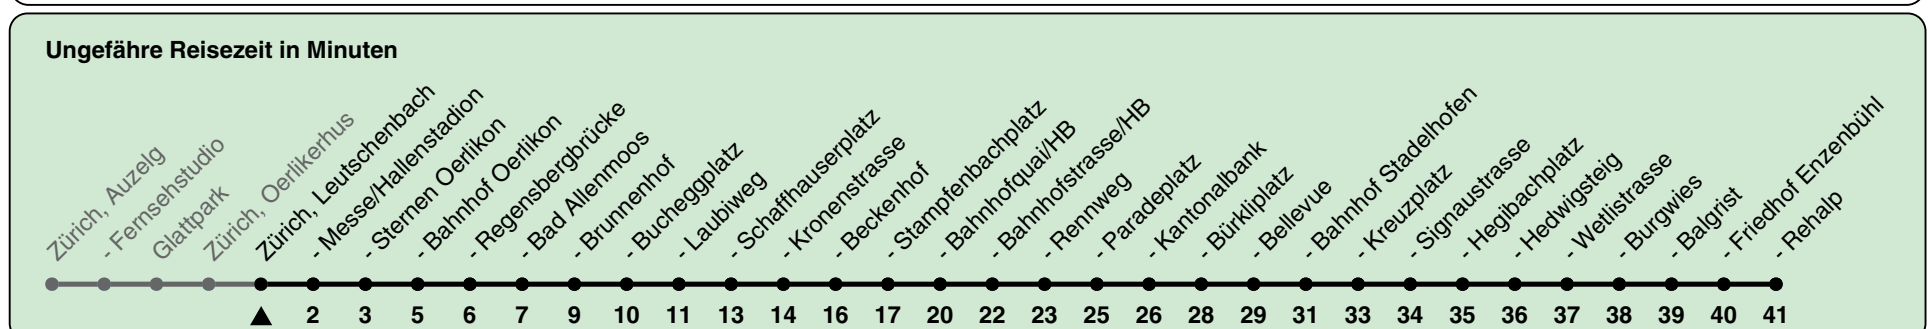

a) bis Zürich, Bahnhof Stadelhofen b) bis Zürich, Bahnhofquai/HB c) bis Zürich, Sternen Oerlikon

Nach besonderem Fahrplan verkehren die Kurse am 24. und 31. Dezember, am Sechseläuten, an der Streetparade und am Knabenschüssen.

Als Feiertage gelten: 25./26. Dez., 1./2. Jan., Karfreitag, Ostermontag, 1. Mai, Auffahrt, Pfingstmontag, 1. Aug.

Gültig ab: 19.02. - 31.05.24

GEMEINSAM VORWÄRTS.