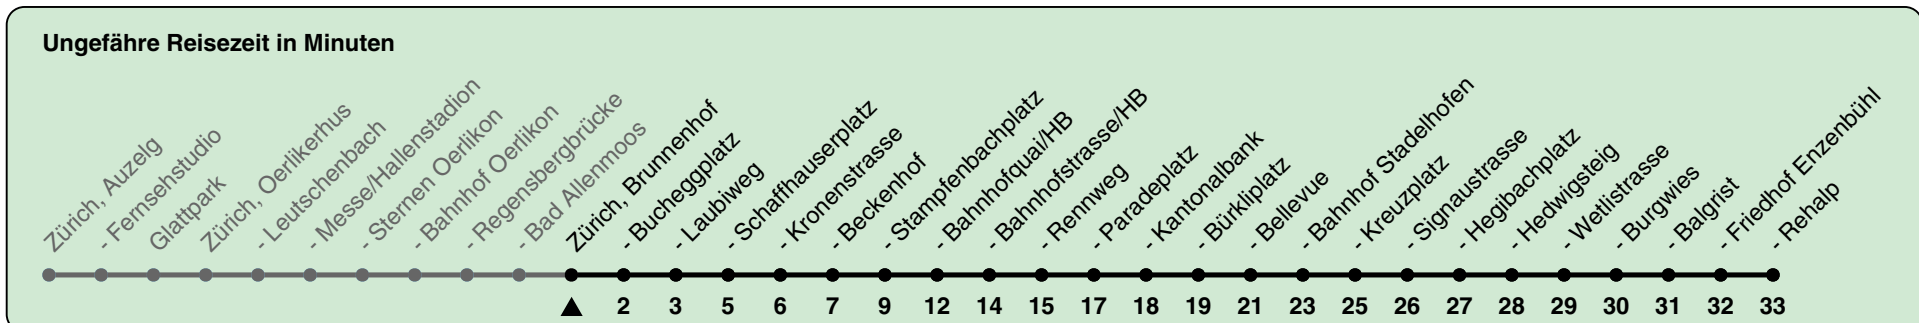

Brunnenhof

Richtung Zürich, Rehalp

h	Montag-Freitag	Samstag	Sonn- und Feiertag
5	04 19 34 41 49 57	04 19 34 49	04 19 34 49
6	04 12 19 27 34 42 49 57	04 19 34 49	04 19 34 49
7	03 11 18 26 33 41 48 56	04 12 19 34 43 48 58	04 19 34 49
8	03 11 18a 26a 33a 41a 47a 55a	08 18 28 38 48 58	04 19 34 49
9	02a 10a 17a 25a 32a 40a 47a 55a	08 18 28 38 48 53 58	04 19 34 49
10	02a 10a 17a 25a 32a 40a 47a 55a	08 12 17 25 32 40 47 55	04 11 18 28 38 48 58
11	02a 10a 17a 25a 32a 40a 47a 55a	02 10 17 25 32 40 47 55	08 18 28 38 48 58
12	02a 10a 17a 25a 32a 40a 47a 55a	02 10 17 25 32 40 47 55	08 18 28 38 48 58
13	02a 10a 17a 25a 32a 40a 47a 55a	02 10 17 25 32 40 47 55	08 18 28 38 48 58
14	02a 10a 17a 25a 32a 40a 47a 55a	02 10 17 25 32 40 47 55	08 18 28 38 48 58
15	02a 10a 17a 25a 33a 39 40a 44 47a 55a	02 10 17 25 32 40 47 55	08 18 28 38 48 58
16	02 10 17 25 32 40 47 55	02 10 17 25 32 40 47 55	08 18 28 38 48 58
17	02 10 17 25 32 40 47 55	02 10 17 25 32 40 47 55	08 18 28 38 48 58
18	02 10 17 25 32 40 47 55	02 10 18 26 33 41 48 56	08 18 28 38 48 58
19	02 10 17 25 32 40 47 55	03 11 18 26 33 41 48 56	08 18 28 38 48 58
20	02 10 19 29 39 49	03 11 19 29 39 49	08 19 29 39 49
21	04 19 34 49	04 19 34 49	04 19 34 49
22	04 19 34 49	04 19 34 49	04 19 34 49
23	04 19 34 49	04 19 34 49	04 19 34 49
0	04 19 32 ^b 46 ^b	04 19 32 ^b 46 ^b	04 19 32 ^b 46 ^b

a) bis Zürich, Bahnhof Stadelhofen b) bis Zürich, Bahnhofquai/HB

Nach besonderem Fahrplan verkehren die Kurse am 24. und 31. Dezember, am Sechseläuten, an der Streetparade und am Knabenschiessen.

Als Feiertage gelten: 25./26. Dez., 1./2. Jan., Karfreitag, Ostermontag, 1. Mai, Auffahrt, Pfingstmontag, 1. Aug.

Gültig ab: 19.02. - 31.05.24

GEMEINSAM VORWÄRTS. ZVV