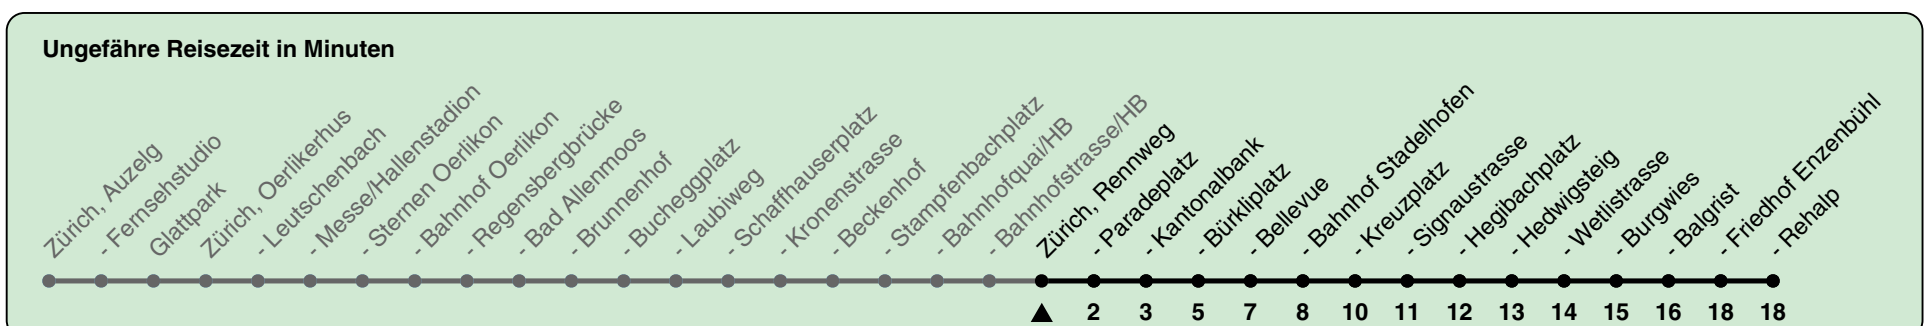

Zum Live-Fahrplan

Rennweg

Richtung Zürich, Rehalp

h	Montag-Freitag	Samstag	Sonn- und Feiertag
4	59	59	59
5	12 18 33 48 55	12 18 33 48	12 18 33 48
6	03 11 18 26 33 41 48 56	03 18 33 48	03 18 33 48
7	03 11 18 26 33 41 48 56	03 18 26 33 48 57	03 18 33 48
8	03 11 18 26 33a 41a 48a 56a	02 12 22 32 42 52	03 18 33 48
9	02a 10a 17a 25a 32a 40a 47a 55a	02 12 22 32 42 52	03 18 33 48
10	02a 10a 17a 25a 32a 40a 47a 55a	02 07 12 22 27 32 40 47 55	03 18 25 32 42 52
11	02a 10a 17a 25a 32a 40a 47a 55a	02 10 17 25 32 40 47 55	02 12 22 32 42 52
12	02a 10a 17a 25a 32a 40a 47a 55a	02 10 17 25 32 40 47 55	02 12 22 32 42 52
13	02a 10a 17a 25a 32a 40a 47a 55a	02 10 17 25 32 40 47 55	02 12 22 32 42 52
14	02a 10a 17a 25a 32a 40a 47a 55a	02 10 17 25 32 40 47 55	02 12 22 32 42 52
15	02a 10a 17a 25a 32a 40a 48a 54 55a 59	02 10 17 25 32 40 47 55	02 12 22 32 42 52
16	02a 10a 17 25 32 40 47 55	02 10 17 25 32 40 47 55	02 12 22 32 42 52
17	02 10 17 25 32 40 47 55	02 10 17 25 32 40 47 55	02 12 22 32 42 52
18	02 10 17 25 32 40 47 55	02 10 17 25 32 40 47 55	02 12 22 32 42 52
19	02 10 17 25 32 40 47 55	02 10 17 25 32 40 47 55	02 12 22 32 42 52
20	02 10 17 25 33 43 53	02 10 17 25 33 43 53	02 12 22 33 43 53
21	03 18 33 48	03 18 33 48	03 18 33 48
22	03 18 33 48	03 18 33 48	03 18 33 48
23	03 18 33 48	03 18 33 48	03 18 33 48
0	03 18 33	03 18 33	03 18 33

a) bis Zürich, Bahnhof Stadelhofen

Nach besonderem Fahrplan verkehren die Kurse am 24. und 31. Dezember, am Sechseläuten, an der Streetparade und am Knabenschiessen.

Als Feiertage gelten: 25./26. Dez., 1./2. Jan., Karfreitag, Ostermontag, 1. Mai, Auffahrt, Pfingstmontag, 1. Aug.

Gültig ab: 19.02. - 31.05.24

GEMEINSAM VORWÄRTS. ZVV