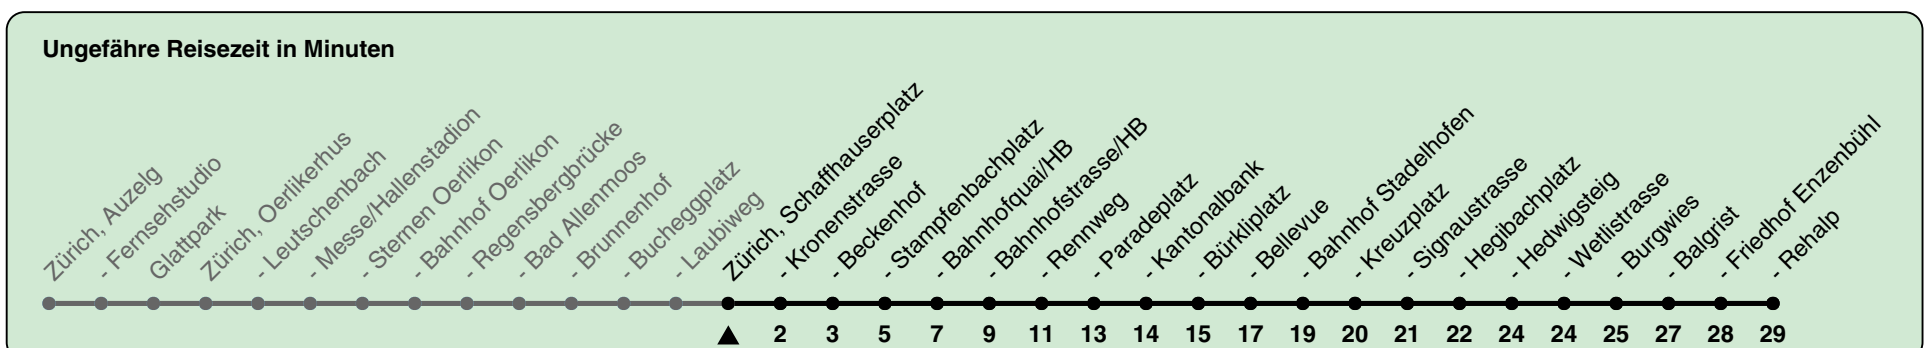

Schaffhauserplatz

Richtung Zürich, Rehalp

h	Montag-Freitag	Samstag	Sonn- und Feiertag
5	09 24 39 46 54	09 24 39 54	09 24 39 54
6	02 09 16 24 31 39 46 54	09 24 39 54	09 24 39 54
7	01 08 15 23 30 38 45 53	09 17 24 39 47 52	09 24 39 54
8	00 08 15 23a 30a 38a 45a 52a 59a	02 12 22 32 42 52	09 24 39 54
9	07a 14a 22a 29a 37a 44a 52a 59a	02 12 22 32 42 52 57	09 24 39 54
10	07a 14a 22a 29a 37a 44a 52a 59a	02 12 16 22 29 37 44 52 59	09 15 22 32 42 52
11	07a 14a 22a 29a 37a 44a 52a 59a	07 14 22 29 37 44 52 59	02 12 22 32 42 52
12	07a 14a 22a 29a 37a 44a 52a 59a	07 14 22 29 37 44 52 59	02 12 22 32 42 52
13	07a 14a 22a 29a 37a 44a 52a 59a	07 14 22 29 37 44 52 59	02 12 22 32 42 52
14	07a 14a 22a 29a 37a 44a 52a 59a	07 14 22 29 37 44 52 59	02 12 22 32 42 52
15	07a 14a 22a 29a 37a 43 44a 49 52a 59a	07 14 22 29 37 44 52 59	02 12 22 32 42 52
16	07 14 21 29 36 44 51 59	07 14 22 29 37 44 52 59	02 12 22 32 42 52
17	06 14 21 29 36 44 51 59	07 14 22 29 37 44 52 59	02 12 22 32 42 52
18	06 14 21 29 36 44 51 59	07 14 22 30 37 45 52	02 12 22 32 42 52
19	07 14 22 29 37 44 52 59	00 07 15 22 30 37 45 52	02 12 22 32 42 52
20	07 14 24 34 44 54	00 07 15 24 34 44 54	02 12 24 34 44 54
21	09 24 39 54	09 24 39 54	09 24 39 54
22	09 24 39 54	09 24 39 54	09 24 39 54
23	09 24 39 54	09 24 39 54	09 24 39 54
0	09 24 37b 51b	09 24 37b 51b	09 24 37b 51b

a) bis Zürich, Bahnhof Stadelhofen b) bis Zürich, Bahnhofquai/HB

Nach besonderem Fahrplan verkehren die Kurse am 24. und 31. Dezember, am Sechseläuten, an der Streetparade und am Knabenschiessen.

Als Feiertage gelten: 25./26. Dez., 1./2. Jan., Karfreitag, Ostermontag, 1. Mai, Auffahrt, Pfingstmontag, 1. Aug.

Gültig ab: 19.02. - 31.05.24

GEMEINSAM VORWÄRTS.