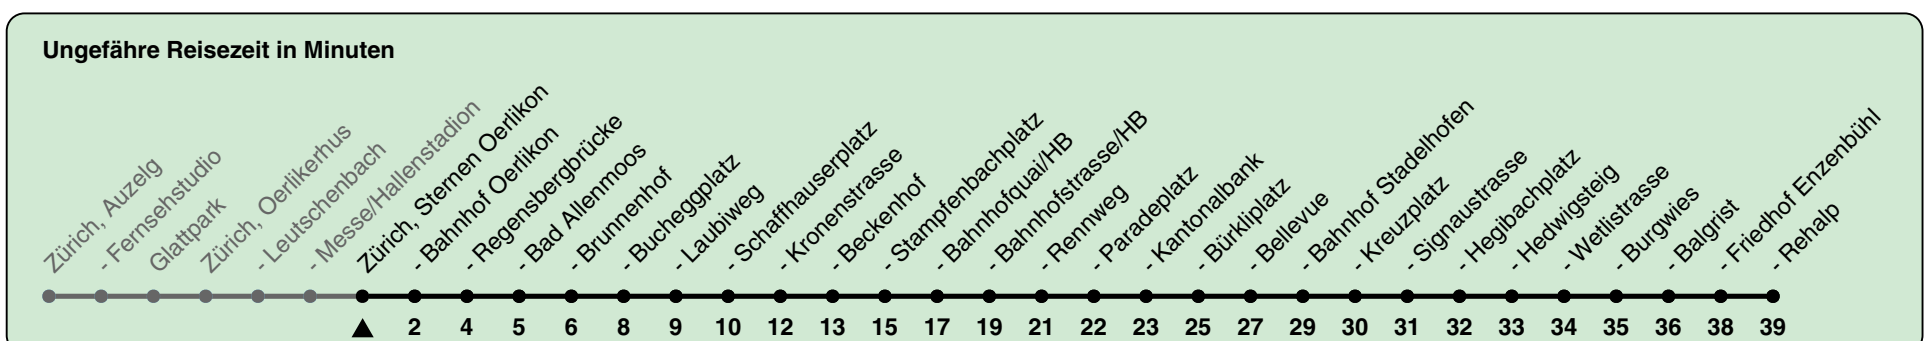

Zum Live-Fahrplan

Sternen Oerlikon

# Richtung Zürich, Rehalp

h	Montag-Freitag	Samstag	Sonn- und Feiertag
4	59	59	59
5	14 29 36 44 52 59	14 29 44 59	14 29 44 59
6	07 14 22 29 37 44 52 57	14 29 44 59	14 29 44 59
7	05 12 20 27 35 42 50 57	07 14 29 37 42 53	14 29 44 59
8	05 12a 20a 27a 35a 42a 49a 57a	03 12 23 33 43 53	14 29 44 59
9	04a 12a 19a 27a 34a 42a 49a 57a	03 13 23 33 43 48 53	14 29 44 59
10	04a 12a 19a 27a 34a 42a 49a 57a	03 07 12 19 27 34 42 49 57	05 13 23 33 43 53
11	04a 12a 19a 27a 34a 42a 49a 57a	04 12 19 27 34 42 49 57	03 13 23 33 43 53
12	04a 12a 19a 27a 34a 42a 49a 57a	04 12 19 27 34 42 49 57	03 13 23 33 43 53
13	04a 12a 19a 27a 34a 42a 49a 57a	04 12 19 27 34 42 49 57	03 13 23 33 43 53
14	04a 12a 19a 27a 34a 42a 49a 57a	04 12 19 27 34 42 49 57	03 13 23 33 43 53
15	04a 12a 19a 27a 33 34a 39 42a 49a 57	04 12 19 27 34 42 49 57	03 13 23 33 43 53
16	04 11 19 26 34 41 49 56	04 12 19 27 34 42 49 57	03 13 23 33 43 53
17	04 11 19 26 34 41 49 56	04 12 19 27 34 42 49 57	03 13 23 33 43 53
18	04 11 19 26 34 41 49 57	04 12 20 28 35 43 50 58	03 13 23 33 43 53
19	04 12 19 27 34 42 49 57	05 13 20 28 35 43 50 58	03 13 23 33 43 53
20	04 14 24 34 44 59	05 14 24 34 44 59	03 14 24 34 44 59
21	14 29 44 59	14 29 44 59	14 29 44 59
22	14 29 44 59	14 29 44 59	14 29 44 59
23	14 29 44 59	14 29 44 59	14 29 44 59
0	14 27b 41b	14 27b 41b	14 27b 41b

a) bis Zürich, Bahnhof Stadelhofen b) bis Zürich, Bahnhofquai/HB

Nach besonderem Fahrplan verkehren die Kurse am 24. und 31. Dezember, am Sechseläuten, an der Streetparade und am Knabenschiessen.

Als Feiertage gelten: 25./26. Dez., 1./2. Jan., Karfreitag, Ostermontag, 1. Mai, Auffahrt, Pfingstmontag, 1. Aug.