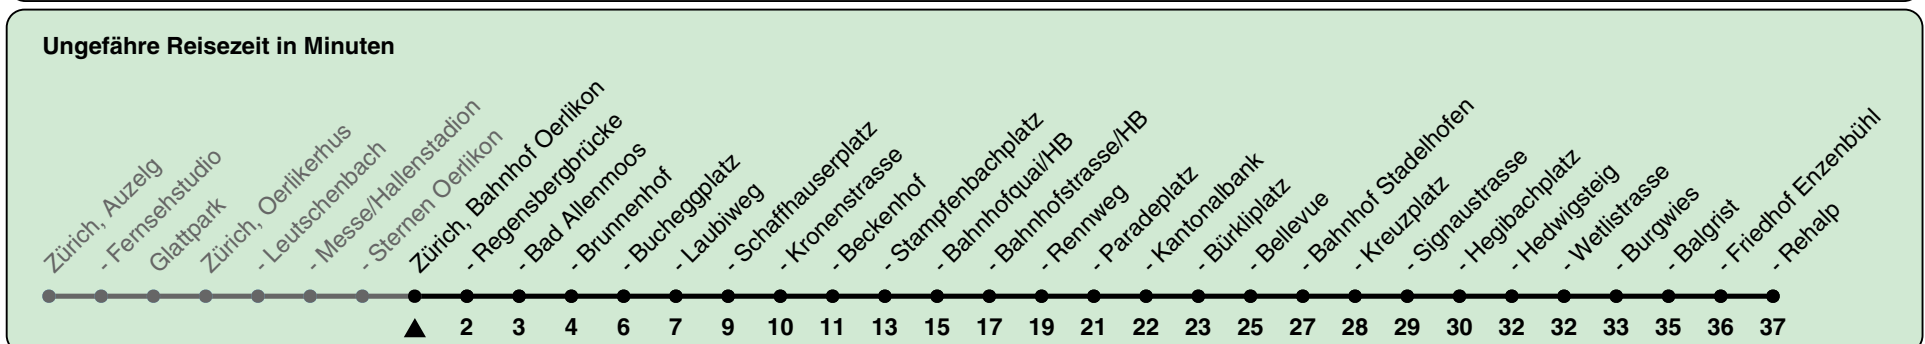

Bahnhof Oerlikon

# Richtung Zürich, Rehalp

h	Montag-Freitag	Samstag	Sonn- und Feiertag
5	01 16 31 38 46 54	01 16 31 46	01 16 31 46
6	01 08 16 23 31 38 46 53 59	01 16 31 46	01 16 31 46
7	07 14 22 29 37 44 52 59	01 09 16 31 39 44 54	01 16 31 46
8	07 14a 22a 29a 37a 44a 51a 59a	04 14 24 34 44 54	01 16 31 46
9	06a 14a 21a 29a 36a 44a 51a 59a	04 14 24 34 44 49 54	01 16 31 46
10	06a 14a 21a 29a 36a 44a 51a 59a	04 08 14 21 29 36 44 51 59	01 07 14 24 34 44 54
11	06a 14a 21a 29a 36a 44a 51a 59a	06 14 21 29 36 44 51 59	04 14 24 34 44 54
12	06a 14a 21a 29a 36a 44a 51a 59a	06 14 21 29 36 44 51 59	04 14 24 34 44 54
13	06a 14a 21a 29a 36a 44a 51a 59a	06 14 21 29 36 44 51 59	04 14 24 34 44 54
14	06a 14a 21a 29a 36a 44a 51a 59a	06 14 21 29 36 44 51 59	04 14 24 34 44 54
15	06a 14a 21a 29a 35 36a 40 44a 51a 59	06 14 21 29 36 44 51 59	04 14 24 34 44 54
16	06 13 21 28 36 43 51 58	06 14 21 29 36 44 51 59	04 14 24 34 44 54
17	06 13 21 28 36 43 51 58	06 14 21 29 36 44 51 59	04 14 24 34 44 54
18	06 13 21 28 36 43 51 59	06 14 22 29 37 44 52 59	04 14 24 34 44 54
19	06 14 21 29 36 44 51 59	07 14 22 29 37 44 52 59	04 14 24 34 44 54
20	06 16 26 36 46	07 16 26 36 46	04 16 26 36 46
21	01 16 31 46	01 16 31 46	01 16 31 46
22	01 16 31 46	01 16 31 46	01 16 31 46
23	01 16 31 46	01 16 31 46	01 16 31 46
0	01 16 29b 43b	01 16 29b 43b	01 16 29b 43b

a) bis Zürich, Bahnhof Stadelhofen b) bis Zürich, Bahnhofquai/HB

Nach besonderem Fahrplan verkehren die Kurse am 24. und 31. Dezember, am Sechseläuten, an der Streetparade und am Knabenschiessen.

Als Feiertage gelten: 25./26. Dez., 1./2. Jan., Karfreitag, Ostermontag, 1. Mai, Auffahrt, Pfingstmontag, 1. Aug.