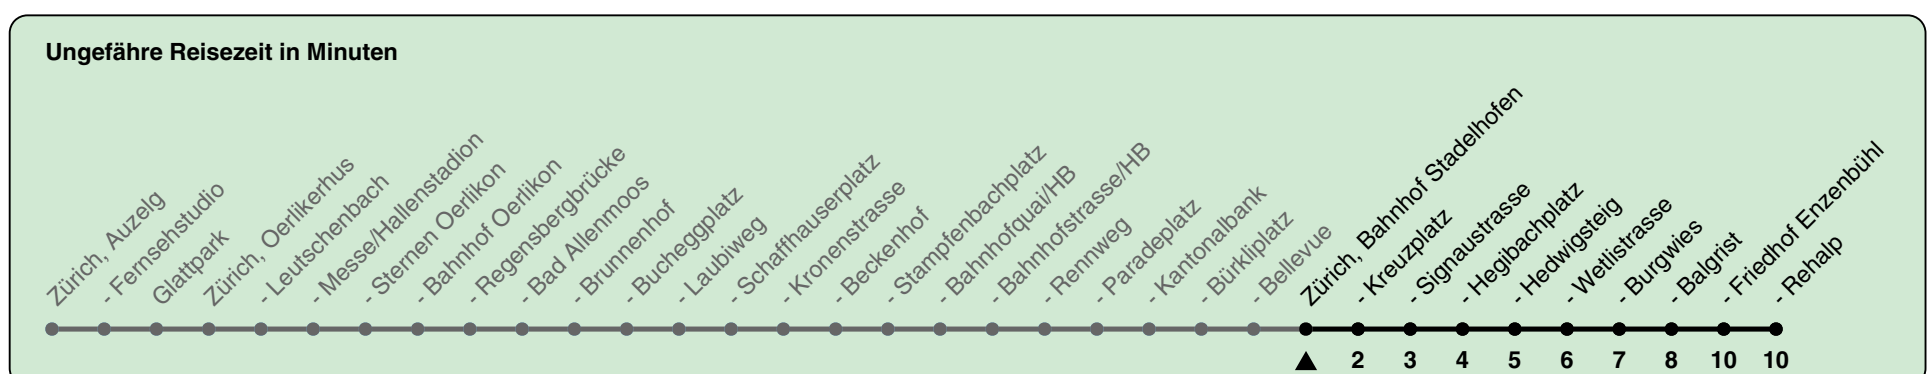

Bahnhof Stadelhofen

Richtung Zürich, Rehalp

h	Montag-Freitag	Samstag	Sonn- und Feiertag
5	06 19 26 41 50 56	06 19 26 41 56	06 19 26 41 56
6	03 11 19 26 29 33 41 48 56	11 26 41 56	11 26 41 56
7	03 11 18 27 34 42 49 57	11 26 34 41 56	11 26 41 56
8	04 12 19 27 34	05 10 20 30 40 50	11 26 41 56
9		00 10 20 30 40 50	11 26 41 56
10		00 10 15 20 30 36 41 49 56	05 11 26 33 40 50
11		04 11 19 26 34 41 49 56	00 10 20 30 40 50
12		04 11 19 26 34 41 49 56	00 10 20 30 40 50
13		04 11 19 26 34 41 49 56	00 10 20 30 40 50
14		04 11 19 26 34 41 49 56	00 10 20 30 40 50
15		04 11 19 26 34 41 49 56	00 10 20 30 40 50
16	02 08 16 21 26 34 41 49 56	04 11 19 26 34 41 49 56	00 10 20 30 40 50
17	04 11 19 26 34 41 49 56	04 11 19 26 34 41 49 56	00 10 20 30 40 50
18	04 11 19 26 34 41 49 56	04 11 19 26 34 40 48 55	00 10 20 30 40 50
19	04 11 19 26 34 41 49 56	03 10 18 25 33 40 48 55	00 10 20 30 40 50
20	04 11 19 26 34 41 51	03 10 18 25 33 41 51	00 10 20 30 41 51
21	01 11 26 41 56	01 11 26 41 56	01 11 26 41 56
22	11 26 41 56	11 26 41 56	11 26 41 56
23	11 26 41 56	11 26 41 56	11 26 41 56
0	11 26 41	11 26 41	11 26 41

Nach besonderem Fahrplan verkehren die Kurse am 24. und 31. Dezember, am Sechseläuten, an der Streetparade und am Knabenschiessen.

Als Feiertage gelten: 25./26. Dez., 1./2. Jan., Karfreitag, Ostermontag, 1. Mai, Auffahrt, Pfingstmontag, 1. Aug.

Gültig ab: 19.02. - 31.05.24