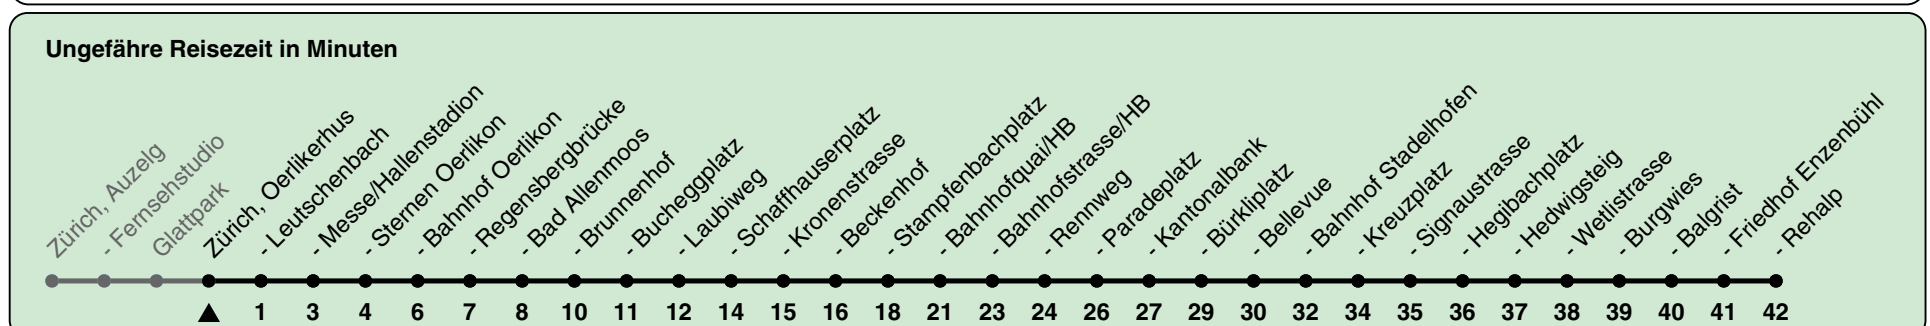

a) bis Zürich, Bahnhof Stadelhofen b) bis Zürich, Bahnhofquai/HB c) bis Zürich, Sternen Oerlikon

Nach besonderem Fahrplan verkehren die Kurse am 24. und 31. Dezember, am Sechseläuten, an der Streetparade und am Knabenschiessen.

Als Feiertage gelten: 25./26. Dez., 1./2. Jan., Karfreitag, Ostermontag, 1. Mai, Auffahrt, Pfingstmontag, 1. Aug.

Gültig ab: 19.02. - 31.05.24