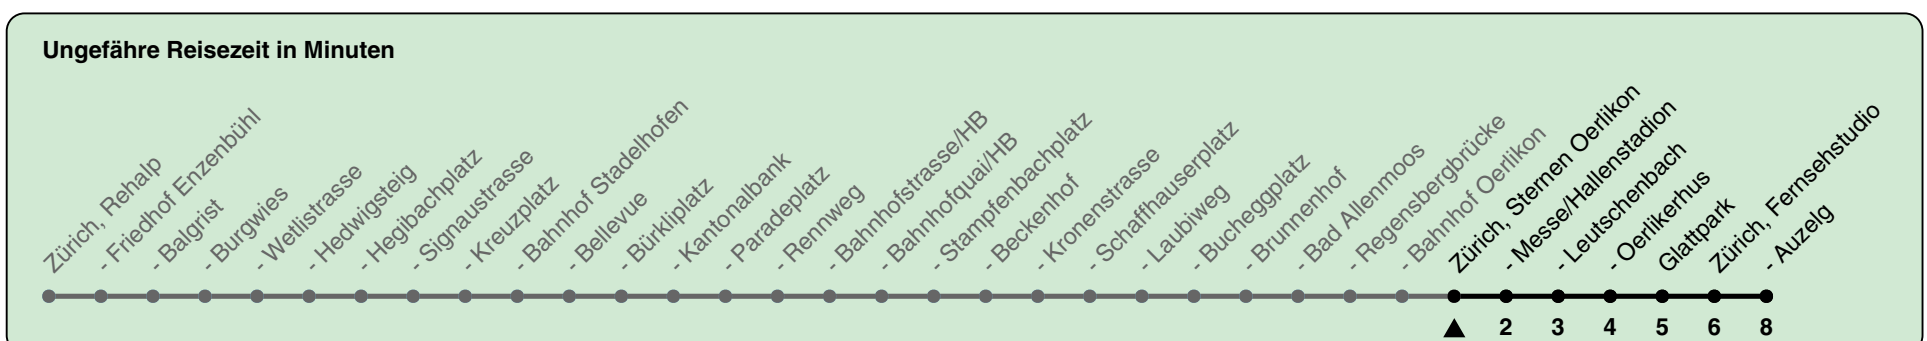

Sternen Oerlikon

# Richtung Zürich, Auzelg

h	Montag-Freitag	Samstag	Sonn- und Feiertag
5	42 55	42 55	55
6	10 25 32 40 47 55	10 25 40 55	10 25 40 55
7	02 10 17 25 33 40 48 55	10 25 40 55	10 25 40 55
8	03 10 18 25 33 40 48 55	09 19 29 39 49 59	10 25 40 55
9	03 10 17 26 33 41 48 56	09 19 29 39 49 59	10 25 40 55
10	03 11 18 26 33 41 48 56	09 19 29 39 47 54	10 25 39 49 59
11	03 11 18 26 33 41 48 56	02 09 17 24 32 39 47 54	09 19 29 39 49 59
12	03 11 18 26 33 41 48 56	02 09 17 24 32 39 47 54	09 19 29 39 49 59
13	03 11 18 26 33 41 48 56	02 09 17 24 32 39 47 54	09 19 29 39 49 59
14	03 11 18 26 33 41 48 56	02 09 17 24 32 39 47 54	09 19 29 39 49 59
15	03 11 18 26 33 41 48 56	02 09 17 24 32 39 47 54	09 19 29 39 49 59
16	03 11 18 26 35 43 50 57	02 09 17 24 32 39 47 54	09 19 29 39 49 59
17	04 12 19 27 34 42 49 57	02 09 17 24 32 39 47 54	09 19 29 39 49 59
18	04 12 19 27 34 42 49 57	02 09 17 24 32 39 47 54	09 19 29 39 49 59
19	04 09 17 24 32 39 47 54	02 09 17 24 32 39 47 54	09 19 29 39 49 59
20	02 09 17 24 32 37 45 52	02 09 17 24 32 38 45 52	09 19 29 38 45 52
21	02 12 25 40 55	02 12 25 40 55	02 12 25 40 55
22	10 25 40 55	10 25 40 55	10 25 40 55
23	10 25 40 55	10 25 40 55	10 25 40 55
0	10 25 35 46	10 25 35 46	10 25 35 46

Nach besonderem Fahrplan verkehren die Kurse am 24. und 31. Dezember, am Sechseläuten, an der Streetparade und am Knabenschiessen.

Als Feiertage gelten: 25./26. Dez., 1./2. Jan., Karfreitag, Ostermontag, 1. Mai, Auffahrt, Pfingstmontag, 1. Aug.