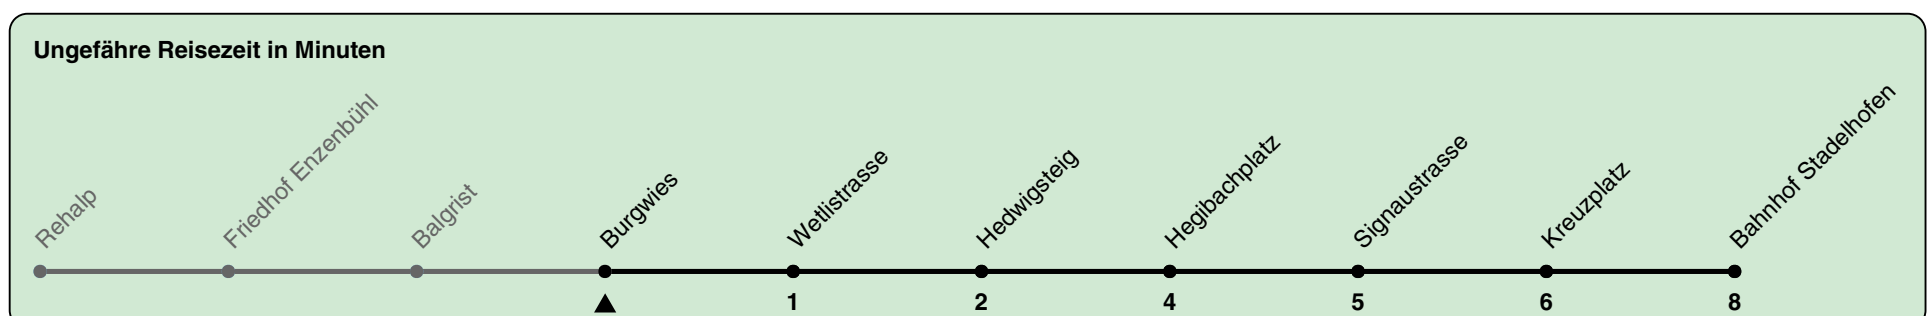

Burgwies

Richtung Bahnhof Stadelhofen

| h | Montag-Freitag | Samstag | Sonn- und Feiertag |
|----|-------------------------------------|---------|--------------------|
| 5 | | | |
| 6 | | | |
| 7 | | | |
| 8 | 53 58 | | |
| 9 | 03 08 13 18 23 28 33 38 43 48 53 58 | | |
| 10 | 03 08 13 18 23 28 33 38 43 48 53 58 | | |
| 11 | 03 08 13 18 23 28 33 38 43 48 53 58 | | |
| 12 | 03 08 13 18 23 28 33 38 43 48 53 58 | | |
| 13 | 03 08 13 18 23 28 33 38 43 48 53 58 | | |
| 14 | 03 08 13 18 23 28 33 38 43 48 53 58 | | |
| 15 | 03 08 13 18 23 28 33 38 43 48 53 58 | | |
| 16 | 03 07 11 | | |
| 17 | | | |
| 18 | | | |
| 19 | | | |
| 20 | | | |
| 21 | | | |
| 22 | | | |
| 23 | | | |
| 0 | | | |

Nach besonderem Fahrplan verkehren die Kurse am 24. und 31. Dezember, am Sechseläuten, an der Streetparade und am Knabenschiessen.

Als Feiertage gelten: 25./26. Dez., 1./2. Jan., Karfreitag, Ostermontag, 1. Mai, Auffahrt, Pfingstmontag, 1. Aug.

Gültig ab: 19.02. - 31.05.24

GEMEINSAM VORWÄRTS.