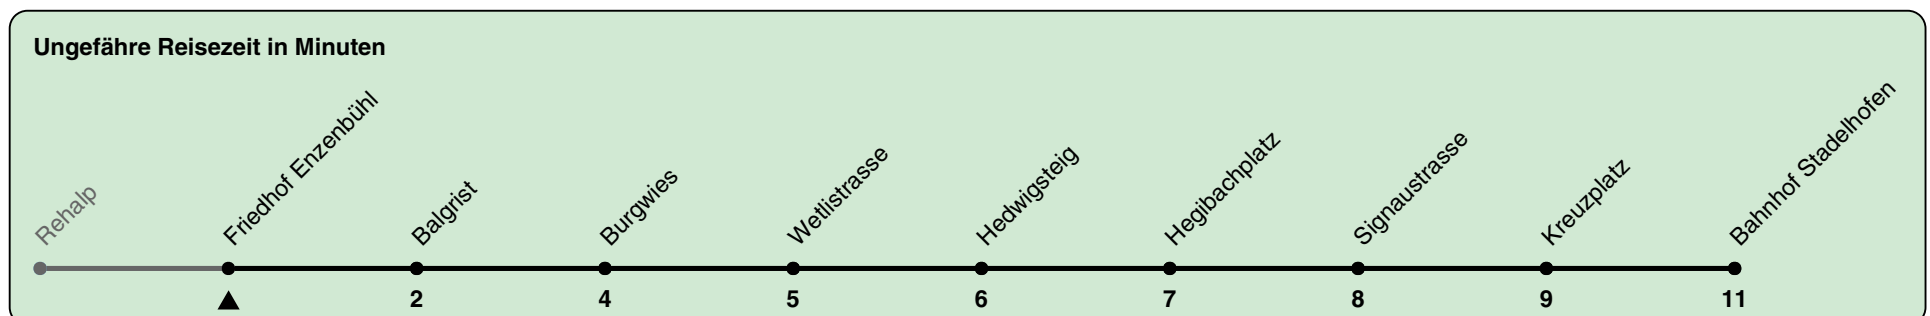

Zum Live-Fahrplan

Friedhof Enzenbühl

Richtung **Bahnhof Stadelhofen**

h	Montag-Freitag	Samstag	Sonn- und Feiertag
5			
6			
7			
8	50 55		
9	00 05 10 15 20 25 30 35 40 45 50 55		
10	00 05 10 15 20 25 30 35 40 45 50 55		
11	00 05 10 15 20 25 30 35 40 45 50 55		
12	00 05 10 15 20 25 30 35 40 45 50 55		
13	00 05 10 15 20 25 30 35 40 45 50 55		
14	00 05 10 15 20 25 30 35 40 45 50 55		
15	00 05 10 15 20 25 30 35 40 45 50 55		
16	00 04 08		
17			
18			
19			
20			
21			
22			
23			
0			

Nach besonderem Fahrplan verkehren die Kurse am 24. und 31. Dezember, am Sechseläuten, an der Streetparade und am Knabenschiessen.

Als Feiertage gelten: 25./26. Dez., 1./2. Jan., Karfreitag, Ostermontag, 1. Mai, Auffahrt, Pfingstmontag, 1. Aug.