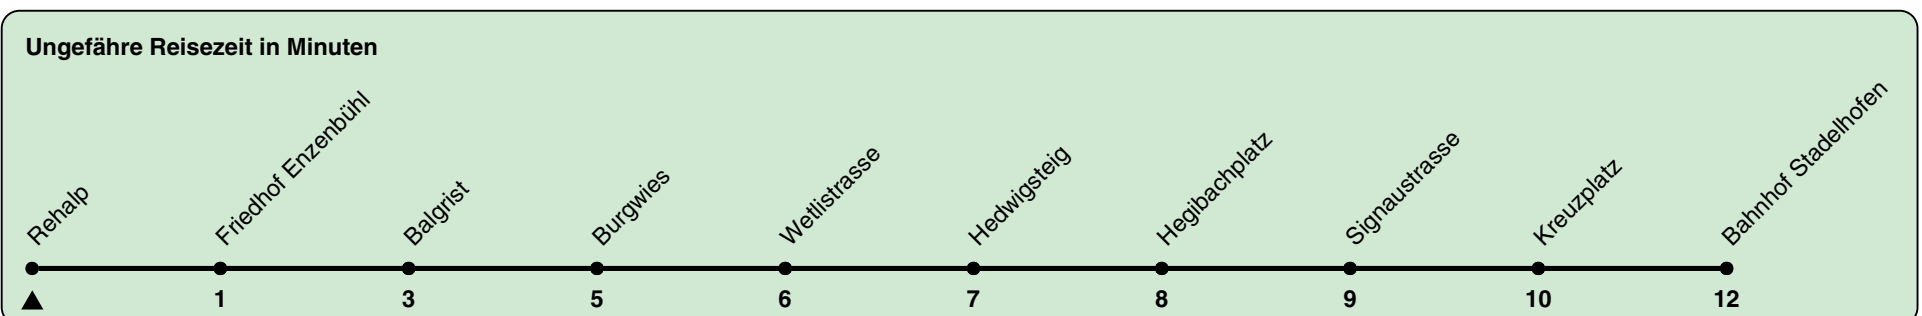

Rehalp

# Richtung **Bahnhof Stadelhofen**

h	Montag-Freitag	Samstag	Sonn- und Feiertag
5			
6			
7			
8	49 54 59		
9	04 09 14 19 24 29 34 39 44 49 54 59		
10	04 09 14 19 24 29 34 39 44 49 54 59		
11	04 09 14 19 24 29 34 39 44 49 54 59		
12	04 09 14 19 24 29 34 39 44 49 54 59		
13	04 09 14 19 24 29 34 39 44 49 54 59		
14	04 09 14 19 24 29 34 39 44 49 54 59		
15	04 09 14 19 24 29 34 39 44 49 54 59		
16	03 07		
17			
18			
19			
20			
21			
22			
23			
0			

Nach besonderem Fahrplan verkehren die Kurse am 24. und 31. Dezember, am Sechseläuten, an der Streetparade und am Knabenschiessen.

Als Feiertage gelten: 25./26. Dez., 1./2. Jan., Karfreitag, Ostermontag, 1. Mai, Auffahrt, Pfingstmontag, 1. Aug.