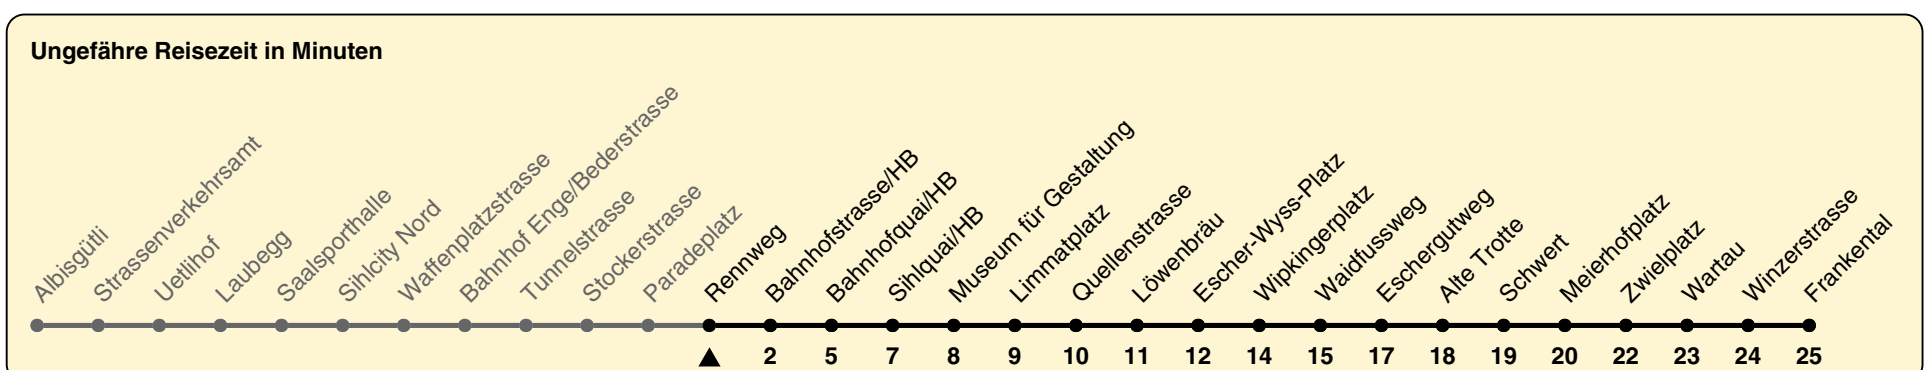

## Richtung Frankental

h	Montag-Freitag	Samstag	Sonn- und Feiertag
5	06 15 29 32 44 49 59	06 15 29 44 59	06 15 29 44 59
6	05 14 19 26 34 41 49 56	14 29 44 59	14 29 44 59
7	00 03 11 18 26 33 41 48 56	10 14 29 39 44 54	14 29 44 59
8	03 11 18 26 33 41 49 56	04 14 24 34 44 54	14 29 44 59
9	04 11 19 26 34 41 49 56	04 14 24 34 44 54	14 29 44 53 59
10	04 11 19 26 34 41 49 56	04 08 12 19 26 34 41 49 56	14 24 34 44 54
11	04 11 19 26 34 41 49 56	04 11 19 26 34 41 49 56	04 14 24 34 44 54
12	04 11 19 26 34 41 49 56	04 11 19 26 34 41 49 56	04 14 24 34 44 54
13	04 11 19 26 34 41 49 56	04 11 19 26 34 41 49 56	04 14 24 34 44 54
14	04 11 19 26 34 41 49 56	04 11 19 26 34 41 49 56	04 14 24 34 44 54
15	04 11 19 26 34 41 49 56	04 11 19 26 34 41 49 56	04 14 24 34 44 54
16	04 11 18 25 33 40 48 55	04 11 19 26 34 41 49 56	04 14 24 34 44 54
17	03 10 18 25 33 40 48 55	04 11 19 26 34 41 49 56	04 14 24 34 44 54
18	03 10 18 25 33 40 48 56	04 11 18 25 33 40 48 55	04 14 24 34 44 54
19	04 11 19 26 34 41 49 56	03 10 18 25 33 40 48 55	04 14 24 34 44 54
20	04 11 17 29 44 59	03 10 17 29 44 59	04 14 29 44 59
21	14 29 44 59	14 29 44 59	14 29 44 59
22	14 29 44 59	14 29 44 59	14 29 44 59
23	14 29 44 59	14 29 44 59	14 29 44 59
0	14 26	14 26	14 26

In der Regel jedes 2. Tram mit Niederflureinstieg

Nach besonderem Fahrplan verkehren die Kurse am 24. und 31. Dezember, am Sechseläuten, an der Streetparade und am Knabenschiessen.

Als Feiertage gelten: 25./26. Dez., 1./2. Jan., Karfreitag, Ostermontag, 1. Mai, Auffahrt, Pfingstmontag, 1. Aug.