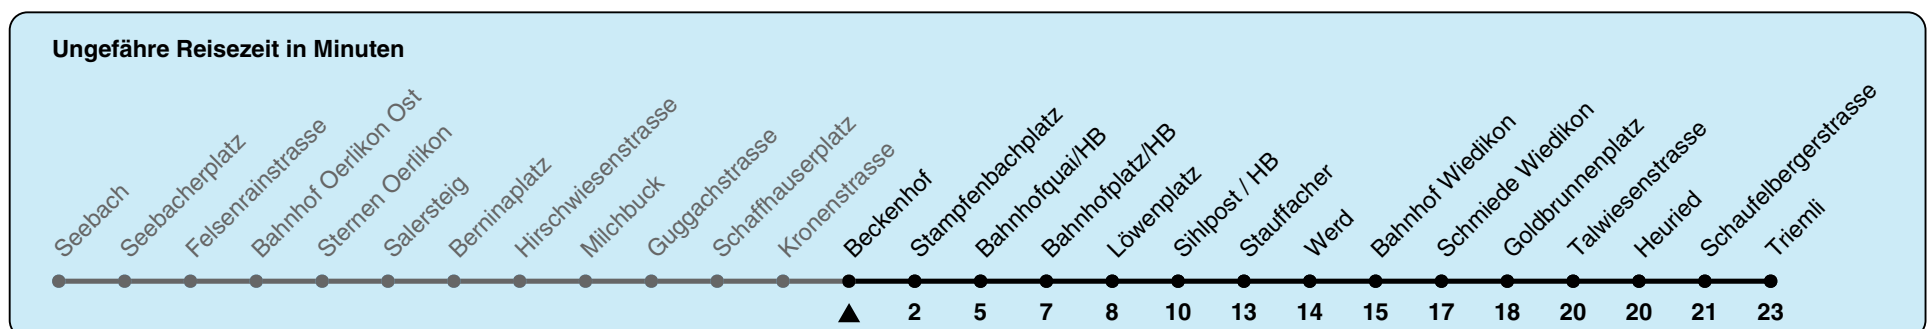

Zum Live-Fahrplan

Beckenhof

Richtung Triemli

h	Montag-Freitag	Samstag	Sonn- und Feiertag
5	07 22 37 52	07 22 37 52	22 37 52
6	07 14 21 28 36 43 51 58	07 22 37 52	07 22 37 52
7	05 12 20 27 35 42 50 57	07 22 37 50	07 22 37 52
8	05 12 20 27 35 42 50 57	00 10 20 30 40 50	07 22 37 52
9	05 12 20 27 35 42 50 57	00 10 20 30 40 50 58	07 22 37 52
10	05 12 20 27 35 42 50 57	06 13 20 27 35 42 50 57	07 20 30 40 50
11	05 12 20 27 35 42 50 57	05 12 20 27 35 42 50 57	00 10 20 30 40 50
12	05 12 20 27 35 42 50 57	05 12 20 27 35 42 50 57	00 10 20 30 40 50
13	05 12 20 27 35 42 50 57	05 12 20 27 35 42 50 57	00 10 20 30 40 50
14	05 12 20 27 35 42 50 57	05 12 20 27 35 42 50 57	00 10 20 30 40 50
15	05 12 20 27 35 42 50 57	05 12 20 27 35 42 50 57	00 10 20 30 40 50
16	05 12 20 27 35 42 50 57	05 12 20 27 35 42 50 57	00 10 20 30 40 50
17	05 12 20 27 35 42 50 57	05 12 20 27 35 42 50 57	00 10 20 30 40 50
18	05 12 20 27 35 42 50 57	05 12 20 28 35 43 50 58	00 10 20 30 40 50
19	05 12 20 27 35 42 49 57	05 13 20 28 35 43 50 58	00 10 20 30 40 50
20	04 12 23 36 43 ^b 52	05 13 22 37 52 55 ^b	00 10 23 37 52 55 ^a
21	00 07 22 37 52	07 11 ^a 22 37 52	07 11 ^a 22 37 52
22	07 22 37 52	07 22 37 52	07 22 37 52
23	07 22 37 52	07 22 37 52	07 22 37 52
0	07 22	07 22	07 22

a) bis Bahnhof Wiedikon b) bis Stauffacher

In der Regel jedes 2. Tram mit Niederflureinstieg

Nach besonderem Fahrplan verkehren die Kurse am 24. und 31. Dezember, am Sechseläuten, an der Streetparade und am Knabenschiessen.

Als Feiertage gelten: 25./26. Dez., 1./2. Jan., Karfreitag, Ostermontag, 1. Mai, Auffahrt, Pfingstmontag, 1. Aug.

Gültig ab 03.06. - 14.12.2024

GEMEINSAM VORWÄRTS. ZVV