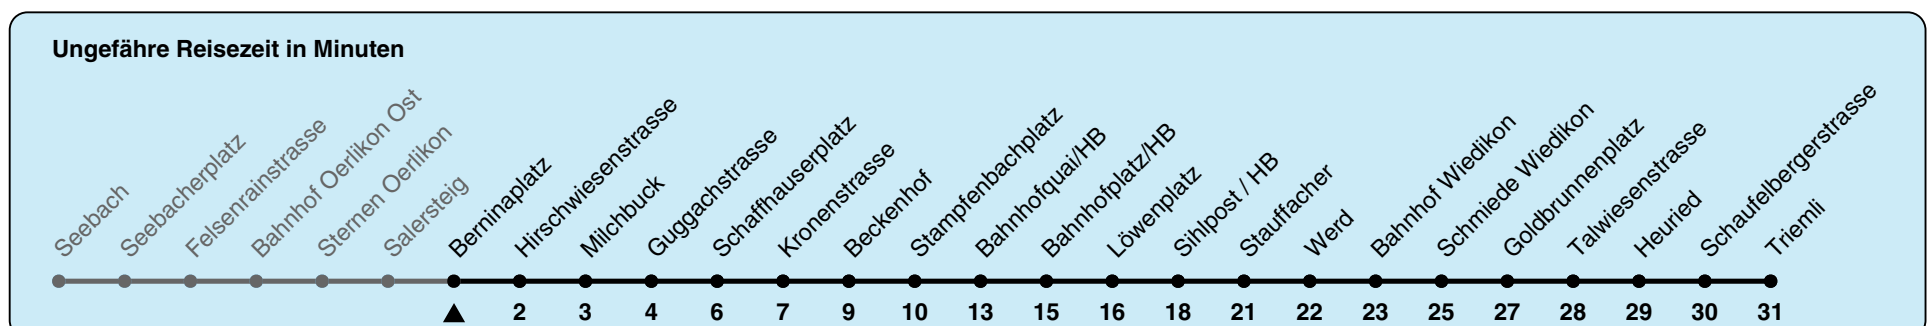

Zum Live-Fahrplan

Berninaplatz

Richtung Triemli

h	Montag-Freitag	Samstag	Sonn- und Feiertag
4	59	59	
5	14 29 44 59	14 29 44 59	14 29 44 59
6	06 13 20 28 35 43 50 56	14 29 44 59	14 29 44 59
7	04 11 19 26 34 41 49 56	14 29 42 52	14 29 44 59
8	04 11 19 26 34 41 49 56	02 12 22 32 42 52	14 29 44 59
9	04 11 19 26 34 41 49 56	02 12 22 32 42 50 58	14 29 44 59
10	04 11 19 26 34 41 49 56	05 11 19 26 34 41 49 56	12 22 32 42 52
11	04 11 19 26 34 41 49 56	04 11 19 26 34 41 49 56	02 12 22 32 42 52
12	04 11 19 26 34 41 49 56	04 11 19 26 34 41 49 56	02 12 22 32 42 52
13	04 11 19 26 34 41 49 56	04 11 19 26 34 41 49 56	02 12 22 32 42 52
14	04 11 19 26 34 41 49 56	04 11 19 26 34 41 49 56	02 12 22 32 42 52
15	04 11 19 26 34 41 49 56	04 11 19 26 34 41 49 56	02 12 22 32 42 52
16	04 11 19 26 34 41 49 56	04 11 19 26 34 41 49 56	02 12 22 32 42 52
17	04 11 19 26 34 41 49 56	04 11 19 26 34 41 49 56	02 12 22 32 42 52
18	04 11 19 26 34 41 49 56	04 12 20 27 35 42 50 57	02 12 22 32 42 52
19	04 11 19 26 33 41 48 56	05 12 20 27 35 42 50 57	02 12 22 32 42 52
20	03 15 28 35^b 44 52 59	05 14 29 44 47^b 59	02 15 29 44 47^a 59
21	14 29 44 59	03^a 14 29 44 59	03^a 14 29 44 59
22	14 29 44 59	14 29 44 59	14 29 44 59
23	14 29 44 59	14 29 44 59	14 29 44 59
0	14	14	14

a) bis Bahnhof Wiedikon b) bis Stauffacher

In der Regel jedes 2. Tram mit Niederflureinstieg

Nach besonderem Fahrplan verkehren die Kurse am 24. und 31. Dezember, am Sechseläuten, an der Streetparade und am Knabenschiessen.

Als Feiertage gelten: 25./26. Dez., 1./2. Jan., Karfreitag, Ostermontag, 1. Mai, Auffahrt, Pfingstmontag, 1. Aug.

Gültig ab 03.06. - 14.12.2024

GEMEINSAM VORWÄRTS. ZVV