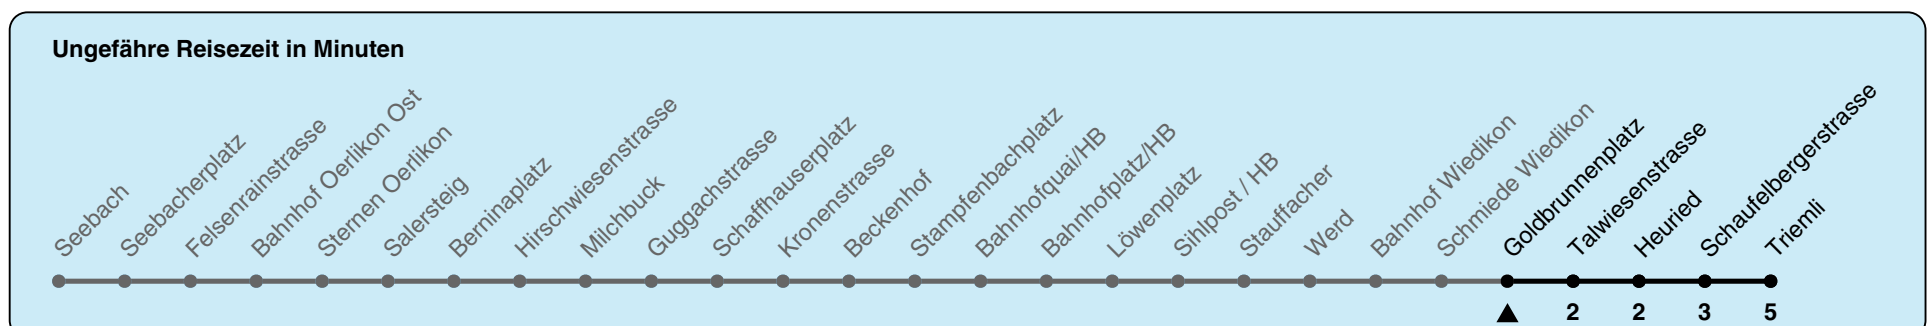

Goldbrunnenplatz

Richtung Triemli

h	Montag-Freitag	Samstag	Sonn- und Feiertag
5	05 17 24 39 54	05 17 24 39 54	05 17 24 39 54
6	05 09 17 24 31 38 45 53	09 24 39 54	09 24 39 54
7	00 08 15 23 30 38 45 53	09 24 39 49 54	09 24 39 54
8	00 08 15 23 30 38 45 53	07 17 27 37 47 57	09 24 39 54
9	00 08 15 23 30 38 45 53	07 17 27 37 47 57	09 24 39 54
10	00 08 15 23 30 38 45 53	02 07 15 23 30 38 45 53	09 20 24 37 47 57
11	00 08 15 23 30 38 45 53	00 08 15 23 30 38 45 53	07 17 27 37 47 57
12	00 08 15 23 30 38 45 53	00 08 15 23 30 38 45 53	07 17 27 37 47 57
13	00 08 15 23 30 38 45 53	00 08 15 23 30 38 45 53	07 17 27 37 47 57
14	00 08 15 23 30 38 45 53	00 08 15 23 30 38 45 53	07 17 27 37 47 57
15	00 08 15 23 30 38 45 53	00 08 15 23 30 38 45 53	07 17 27 37 47 57
16	00 08 15 23 30 39 46 54	00 08 15 23 30 38 45 53	07 17 27 37 47 57
17	01 09 16 24 31 39 46 54	00 08 15 23 30 38 45 53	07 17 27 37 47 57
18	01 09 16 24 31 39 46 54	00 08 15 23 30 37 45 52	07 17 27 37 47 57
19	01 08 15 23 30 38 45 53	00 07 15 22 30 37 45 52	07 17 27 37 47 57
20	00 07 15 22 30 40 53	00 07 15 22 30 39 54	07 17 27 40 54
21	09 17 24 39 54	09 24 39 54	09 24 39 54
22	09 24 39 54	09 24 39 54	09 24 39 54
23	09 24 39 54	09 24 39 54	09 24 39 54
0	09 24 39	09 24 39	09 24 39

In der Regel jedes 2. Tram mit Niederflureinstieg

Nach besonderem Fahrplan verkehren die Kurse am 24. und 31. Dezember, am Sechseläuten, an der Streetparade und am Knabenschiessen.

Als Feiertage gelten: 25./26. Dez., 1./2. Jan., Karfreitag, Ostermontag, 1. Mai, Auffahrt, Pfingstmontag, 1. Aug.

Gültig ab 03.06. - 14.12.2024