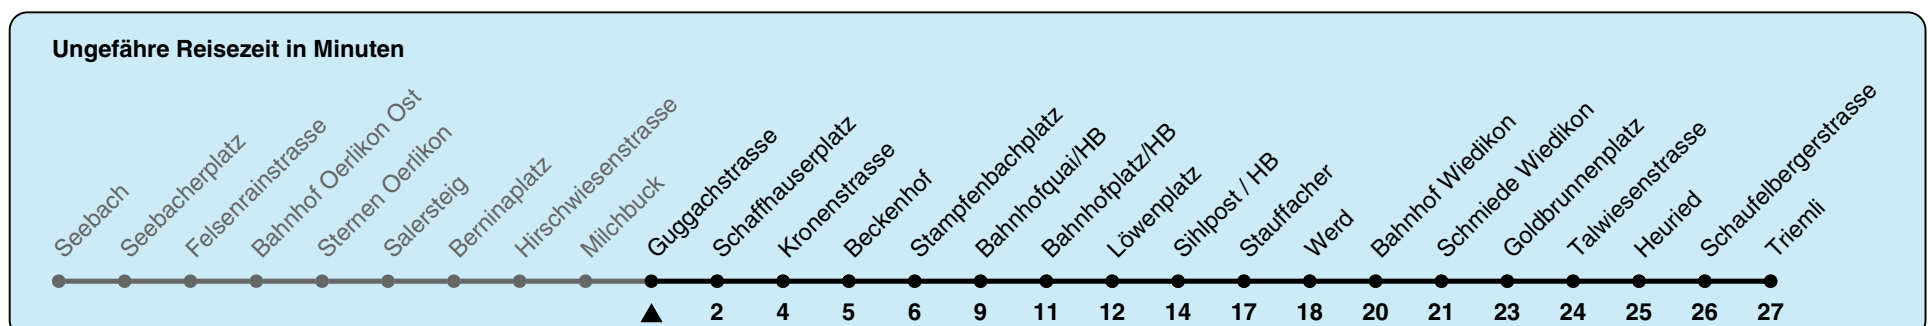

Zum Live-Fahrplan

Guggachstrasse

Richtung Triemli

h	Montag-Freitag	Samstag	Sonn- und Feiertag
5	03 18 33 48	03 18 33 48	18 33 48
6	03 10 17 24 32 39 47 54	03 18 33 48	03 18 33 48
7	00 08 15 23 30 38 45 53	03 18 33 46 56	03 18 33 48
8	00 08 15 23 30 38 45 53	06 16 26 36 46 56	03 18 33 48
9	00 08 15 23 30 38 45 53	06 16 26 36 46 54	03 18 33 48
10	00 08 15 23 30 38 45 53	02 09 15 23 30 38 45 53	03 16 26 36 46 56
11	00 08 15 23 30 38 45 53	00 08 15 23 30 38 45 53	06 16 26 36 46 56
12	00 08 15 23 30 38 45 53	00 08 15 23 30 38 45 53	06 16 26 36 46 56
13	00 08 15 23 30 38 45 53	00 08 15 23 30 38 45 53	06 16 26 36 46 56
14	00 08 15 23 30 38 45 53	00 08 15 23 30 38 45 53	06 16 26 36 46 56
15	00 08 15 23 30 38 45 53	00 08 15 23 30 38 45 53	06 16 26 36 46 56
16	00 08 15 23 30 38 45 53	00 08 15 23 30 38 45 53	06 16 26 36 46 56
17	00 08 15 23 30 38 45 53	00 08 15 23 30 38 45 53	06 16 26 36 46 56
18	00 08 15 23 30 38 45 53	00 08 16 24 31 39 46 54	06 16 26 36 46 56
19	00 08 15 23 30 37 45 52	01 09 16 24 31 39 46 54	06 16 26 36 46 56
20	00 07 19 32 39^b 48 56	01 09 18 33 48 51^b	06 19 33 48 51^a
21	03 18 33 48	03 07^a 18 33 48	03 07^a 18 33 48
22	03 18 33 48	03 18 33 48	03 18 33 48
23	03 18 33 48	03 18 33 48	03 18 33 48
0	03 18	03 18	03 18

a) bis Bahnhof Wiedikon b) bis Stauffacher

In der Regel jedes 2. Tram mit Niederflureinstieg

Nach besonderem Fahrplan verkehren die Kurse am 24. und 31. Dezember, am Sechseläuten, an der Streetparade und am Knabenschiessen.

Als Feiertage gelten: 25./26. Dez., 1./2. Jan., Karfreitag, Ostermontag, 1. Mai, Auffahrt, Pfingstmontag, 1. Aug.

Gültig ab 03.06. - 14.12.2024

GEMEINSAM VORWÄRTS.