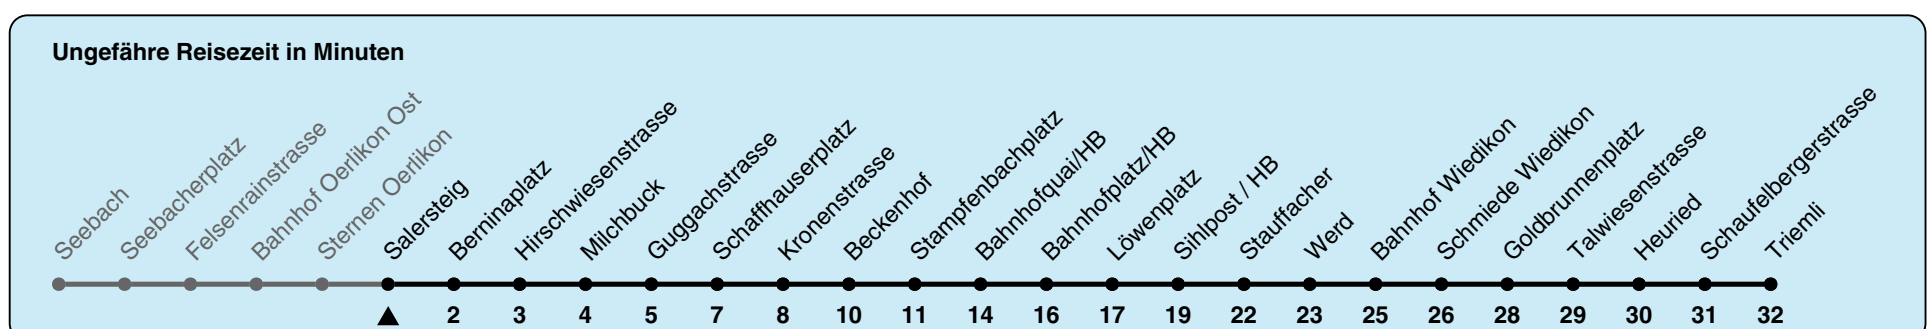

Zum Live-Fahrplan

Salersteig

Richtung Triemli

h	Montag-Freitag	Samstag	Sonn- und Feiertag
4	58	58	
5	13 28 43 58	13 28 43 58	13 28 43 58
6	05 12 19 27 34 42 49 55	13 28 43 58	13 28 43 58
7	03 10 18 25 33 40 48 55	13 28 41 51	13 28 43 58
8	03 10 18 25 33 40 48 55	01 11 21 31 41 51	13 28 43 58
9	03 10 18 25 33 40 48 55	01 11 21 31 41 49 57	13 28 43 58
10	03 10 18 25 33 40 48 55	04 10 18 25 33 40 48 55	11 21 31 41 51
11	03 10 18 25 33 40 48 55	03 10 18 25 33 40 48 55	01 11 21 31 41 51
12	03 10 18 25 33 40 48 55	03 10 18 25 33 40 48 55	01 11 21 31 41 51
13	03 10 18 25 33 40 48 55	03 10 18 25 33 40 48 55	01 11 21 31 41 51
14	03 10 18 25 33 40 48 55	03 10 18 25 33 40 48 55	01 11 21 31 41 51
15	03 10 18 25 33 40 48 55	03 10 18 25 33 40 48 55	01 11 21 31 41 51
16	03 10 17 25 32 40 47 55	03 10 18 25 33 40 48 55	01 11 21 31 41 51
17	02 10 17 25 32 40 47 55	03 10 18 25 33 40 48 55	01 11 21 31 41 51
18	02 10 17 25 32 40 48 55	03 11 19 26 34 41 49 56	01 11 21 31 41 51
19	03 10 18 25 32 40 47 55	04 11 19 26 34 41 49 56	01 11 21 31 41 51
20	02 14 27 34^b 43 51 58	04 13 28 43 46^b 58	01 14 28 43 46^a 58
21	13 28 43 58	02^a 13 28 43 58	02^a 13 28 43 58
22	13 28 43 58	13 28 43 58	13 28 43 58
23	13 28 43 58	13 28 43 58	13 28 43 58
0	13	13	13

a) bis Bahnhof Wiedikon b) bis Stauffacher

In der Regel jedes 2. Tram mit Niederflureinstieg

Nach besonderem Fahrplan verkehren die Kurse am 24. und 31. Dezember, am Sechseläuten, an der Streetparade und am Knabenschiessen.

Als Feiertage gelten: 25./26. Dez., 1./2. Jan., Karfreitag, Ostermontag, 1. Mai, Auffahrt, Pfingstmontag, 1. Aug.

Gültig ab 03.06. - 14.12.2024

GEMEINSAM VORWÄRTS. ZVV