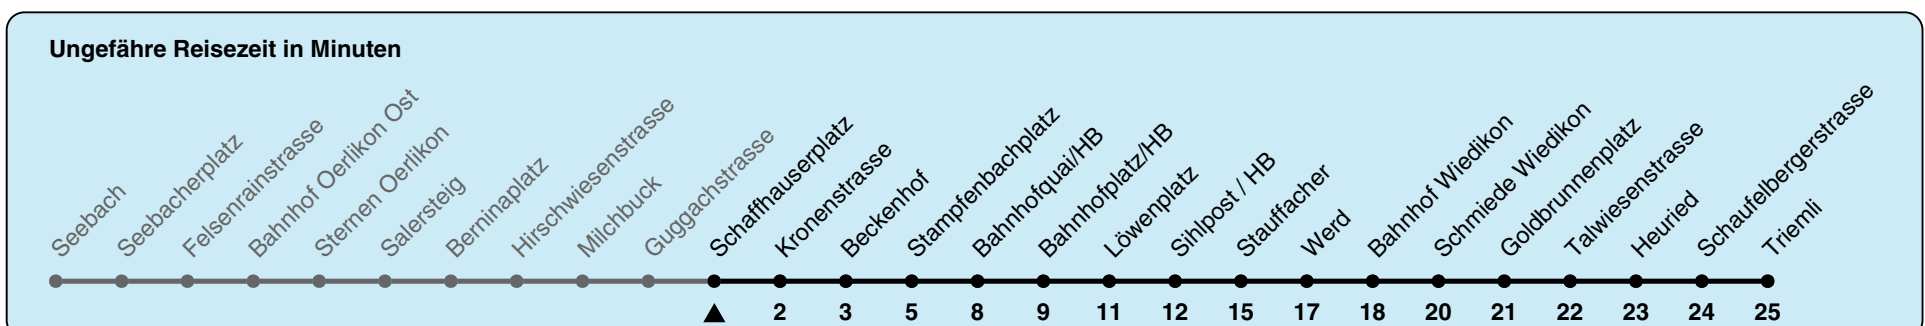

Zum Live-Fahrplan

Schaffhauserplatz

Richtung Triemli

h	Montag-Freitag	Samstag	Sonn- und Feiertag
5	04 19 34 49	04 19 34 49	19 34 49
6	04 11 18 25 33 40 48 55	04 19 34 49	04 19 34 49
7	02 09 17 24 32 39 47 54	04 19 34 47 57	04 19 34 49
8	02 09 17 24 32 39 47 54	07 17 27 37 47 57	04 19 34 49
9	02 09 17 24 32 39 47 54	07 17 27 37 47 55	04 19 34 49
10	02 09 17 24 32 39 47 54	03 10 17 24 32 39 47 54	04 17 27 37 47 57
11	02 09 17 24 32 39 47 54	02 09 17 24 32 39 47 54	07 17 27 37 47 57
12	02 09 17 24 32 39 47 54	02 09 17 24 32 39 47 54	07 17 27 37 47 57
13	02 09 17 24 32 39 47 54	02 09 17 24 32 39 47 54	07 17 27 37 47 57
14	02 09 17 24 32 39 47 54	02 09 17 24 32 39 47 54	07 17 27 37 47 57
15	02 09 17 24 32 39 47 54	02 09 17 24 32 39 47 54	07 17 27 37 47 57
16	02 09 17 24 32 39 47 54	02 09 17 24 32 39 47 54	07 17 27 37 47 57
17	02 09 17 24 32 39 47 54	02 09 17 24 32 39 47 54	07 17 27 37 47 57
18	02 09 17 24 32 39 47 54	02 09 17 25 32 40 47 55	07 17 27 37 47 57
19	02 09 17 24 32 39 46 54	02 10 17 25 32 40 47 55	07 17 27 37 47 57
20	01 09 20 33 40 ^b 49 57	02 10 19 34 49 52 ^b	07 20 34 49 52 ^a
21	04 19 34 49	04 08 ^a 19 34 49	04 08 ^a 19 34 49
22	04 19 34 49	04 19 34 49	04 19 34 49
23	04 19 34 49	04 19 34 49	04 19 34 49
0	04 19	04 19	04 19

a) bis Bahnhof Wiedikon b) bis Stauffacher

In der Regel jedes 2. Tram mit Niederflureinstieg

Nach besonderem Fahrplan verkehren die Kurse am 24. und 31. Dezember, am Sechseläuten, an der Streetparade und am Knabenschiessen.

Als Feiertage gelten: 25./26. Dez., 1./2. Jan., Karfreitag, Ostermontag, 1. Mai, Auffahrt, Pfingstmontag, 1. Aug.

Gültig ab 03.06. - 14.12.2024

GEMEINSAM VORWÄRTS.