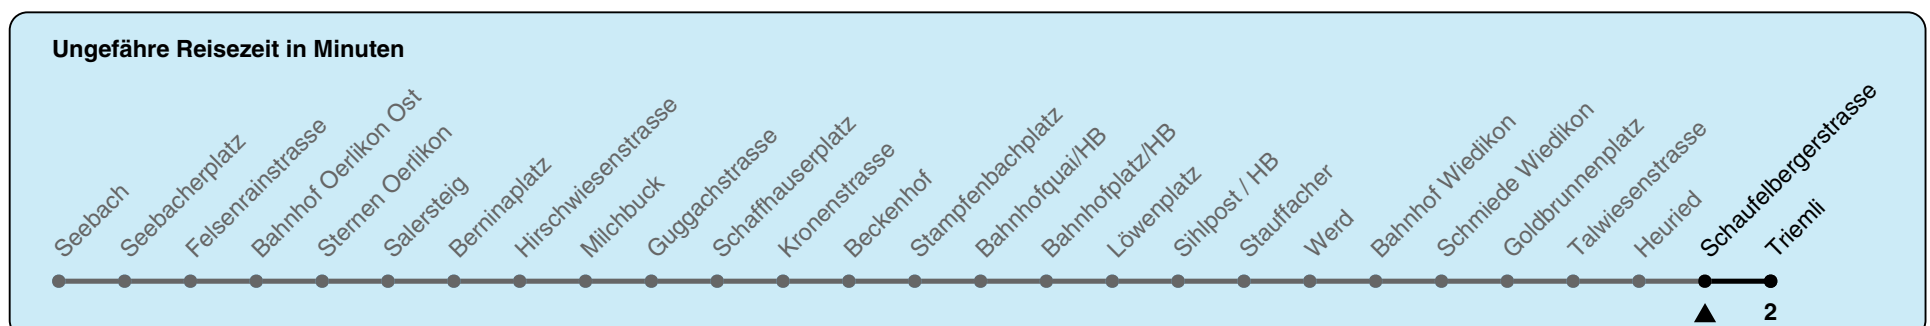

Zum Live-Fahrplan

Schaufelbergerstrasse Richtung Triemli

h	Montag-Freitag	Samstag	Sonn- und Feiertag
5	07 19 27 42 57	07 19 27 42 57	07 19 27 42 57
6	07 12 20 27 34 41 48 56	12 27 42 57	12 27 42 57
7	03 11 18 26 33 41 48 56	12 27 42 52 57	12 27 42 57
8	03 11 18 26 33 41 48 56	10 20 30 40 50	12 27 42 57
9	03 11 18 26 33 41 48 56	00 10 20 30 40 50	12 27 42 57
10	03 11 18 26 33 41 48 56	00 05 10 18 26 33 41 48 56	12 23 27 40 50
11	03 11 18 26 33 41 48 56	03 11 18 26 33 41 48 56	00 10 20 30 40 50
12	03 11 18 26 33 41 48 56	03 11 18 26 33 41 48 56	00 10 20 30 40 50
13	03 11 18 26 33 41 48 56	03 11 18 26 33 41 48 56	00 10 20 30 40 50
14	03 11 18 26 33 41 48 56	03 11 18 26 33 41 48 56	00 10 20 30 40 50
15	03 11 18 26 33 41 48 56	03 11 18 26 33 41 48 56	00 10 20 30 40 50
16	03 11 18 26 33 42 50 57	03 11 18 26 33 41 48 56	00 10 20 30 40 50
17	05 12 20 27 35 42 50 57	03 11 18 26 33 41 48 56	00 10 20 30 40 50
18	05 12 20 27 35 42 50 57	03 11 18 26 33 40 48 55	00 10 20 30 40 50
19	05 11 18 26 33 41 48 56	03 10 18 25 33 40 48 55	00 10 20 30 40 50
20	03 10 18 25 33 43 56	03 10 18 25 33 42 57	00 10 20 30 43 57
21	12 20 27 42 57	12 27 42 57	12 27 42 57
22	12 27 42 57	12 27 42 57	12 27 42 57
23	12 27 42 57	12 27 42 57	12 27 42 57
0	12 27 42	12 27 42	12 27 42

In der Regel jedes 2. Tram mit Niederflureinstieg

Nach besonderem Fahrplan verkehren die Kurse am 24. und 31. Dezember, am Sechseläuten, an der Streetparade und am Knabenschiessen.

Als Feiertage gelten: 25./26. Dez., 1./2. Jan., Karfreitag, Ostermontag, 1. Mai, Auffahrt, Pfingstmontag, 1. Aug.

Gültig ab 03.06. - 14.12.2024