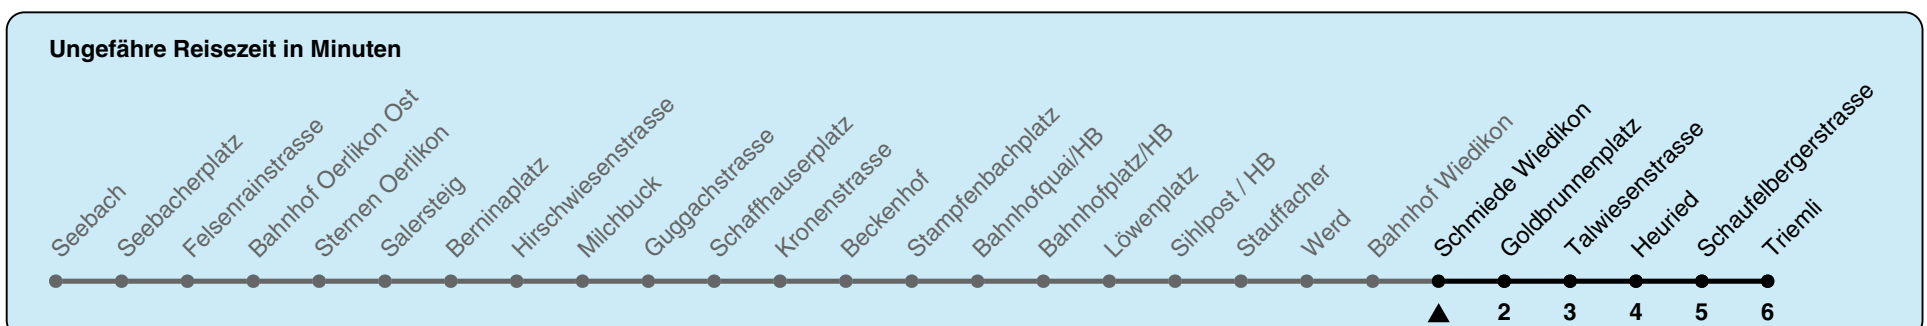

Zum Live-Fahrplan

Schmiede Wiedikon

# Richtung Triemli

h	Montag-Freitag	Samstag	Sonn- und Feiertag
5	03 15 23 38 53	03 15 23 38 53	03 15 23 38 53
6	03 08 16 22 29 36 44 51 59	08 23 38 53	08 23 38 53
7	06 14 22 29 37 44 52 59	08 23 38 48 53	08 23 38 53
8	07 14 22 29 37 44 52 59	06 16 26 36 46 56	08 23 38 53
9	06 14 21 29 36 44 51 59	06 16 26 36 46 56	08 23 38 53
10	06 14 21 29 36 44 51 59	01 06 14 22 29 36 44 51 59	08 19 23 36 46 56
11	06 14 21 29 36 44 51 59	06 14 21 29 36 44 51 59	06 16 26 36 46 56
12	06 14 21 29 36 44 51 59	06 14 21 29 36 44 51 59	06 16 26 36 46 56
13	06 14 21 29 36 44 51 59	06 14 21 29 36 44 51 59	06 16 26 36 46 56
14	06 14 21 29 36 44 51 59	06 14 21 29 36 44 51 59	06 16 26 36 46 56
15	06 14 21 29 36 44 51 59	06 14 21 29 36 44 51 59	06 16 26 36 46 56
16	06 14 21 29 37 45 52	06 14 21 29 36 44 51 59	06 16 26 36 46 56
17	00 07 15 22 30 37 45 52	06 14 21 29 36 44 51 59	06 16 26 36 46 56
18	00 07 15 22 30 37 45 52	06 14 21 29 36 44 51 59	06 16 26 36 46 56
19	00 06 14 21 29 36 44 51 58	06 14 21 29 36 44 51 59	06 16 26 36 46 56
20	06 13 21 28 38 51	06 14 21 29 38 52	06 16 26 38 53
21	08 15 23 38 53	08 23 38 53	08 23 38 53
22	08 23 38 53	08 23 38 53	08 23 38 53
23	08 23 38 53	08 23 38 53	08 23 38 53
0	08 23 38	08 23 38	08 23 38

In der Regel jedes 2. Tram mit Niederflureinstieg

Nach besonderem Fahrplan verkehren die Kurse am 24. und 31. Dezember, am Sechseläuten, an der Streetparade und am Knabenschiessen.

Als Feiertage gelten: 25./26. Dez., 1./2. Jan., Karfreitag, Ostermontag, 1. Mai, Auffahrt, Pfingstmontag, 1. Aug.