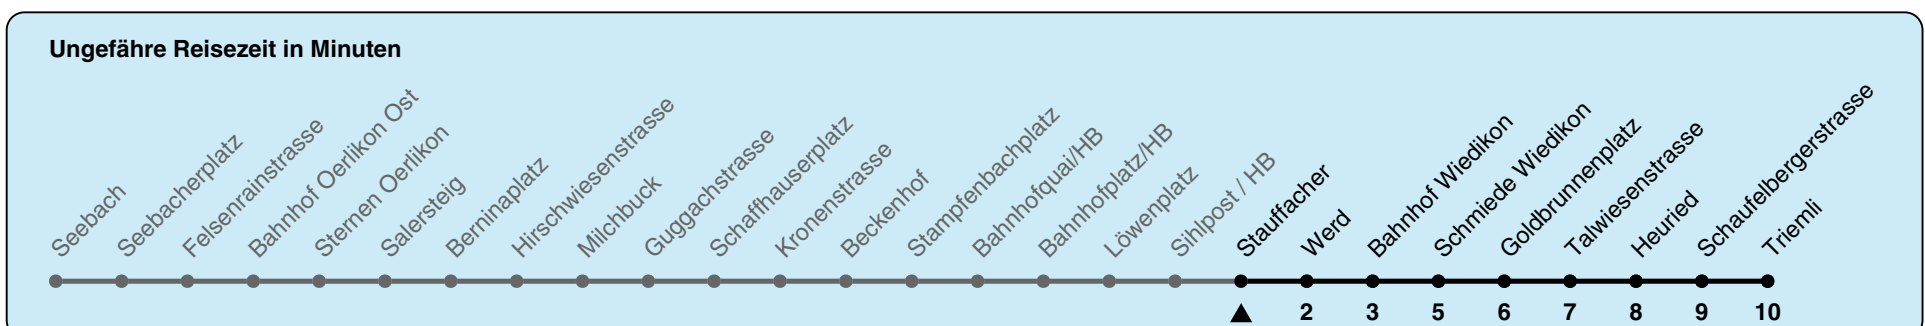

Zum Live-Fahrplan

Stauffacher Richtung Triemli

h	Montag-Freitag	Samstag	Sonn- und Feiertag
5	19 34 49	19 34 49	34 49
6	04 18 25 32 40 47 55	04 19 34 49	04 19 34 49
7	02 10 17 25 32 40 47 55	04 19 34 49	04 19 34 49
8	02 10 17 25 32 40 47 55	01 11 21 31 41 51	04 19 34 49
9	02 10 17 25 32 40 47 55	01 11 21 31 41 51	04 19 34 49
10	02 10 17 25 32 40 47 55	01 09 17 25 32 40 47 55	04 19 31 41 51
11	02 10 17 25 32 40 47 55	02 10 17 25 32 40 47 55	01 11 21 31 41 51
12	02 10 17 25 32 40 47 55	02 10 17 25 32 40 47 55	01 11 21 31 41 51
13	02 10 17 25 32 40 47 55	02 10 17 25 32 40 47 55	01 11 21 31 41 51
14	02 10 17 25 32 40 47 55	02 10 17 25 32 40 47 55	01 11 21 31 41 51
15	02 10 17 25 32 40 47 55	02 10 17 25 32 40 47 55	01 11 21 31 41 51
16	02 10 17 25 33 40 48 55	02 10 17 25 32 40 47 55	01 11 21 31 41 51
17	03 10 18 25 33 40 48 55	02 10 17 25 32 40 47 55	01 11 21 31 41 51
18	03 10 18 25 33 40 48 55	02 10 17 25 31 39 47 54	01 11 21 31 41 51
19	02 10 17 25 32 40 47 54	02 09 17 24 32 39 47 54	01 11 21 31 41 51
20	02 09 17 24 34 47	02 09 17 24 34 48	01 11 21 34 49
21	04 11 19 34 49	04 19 21^a 34 49	04 05^a 19 21^a 34 49
22	04 19 34 49	04 19 34 49	04 19 34 49
23	04 19 34 49	04 19 34 49	04 19 34 49
0	04 19 34	04 19 34	04 19 34

a) bis Bahnhof Wiedikon

In der Regel jedes 2. Tram mit Niederflureinstieg

Nach besonderem Fahrplan verkehren die Kurse am 24. und 31. Dezember, am Sechseläuten, an der Streetparade und am Knabenschiessen.

Als Feiertage gelten: 25./26. Dez., 1./2. Jan., Karfreitag, Ostermontag, 1. Mai, Auffahrt, Pfingstmontag, 1. Aug.

Gültig ab 03.06. - 14.12.2024