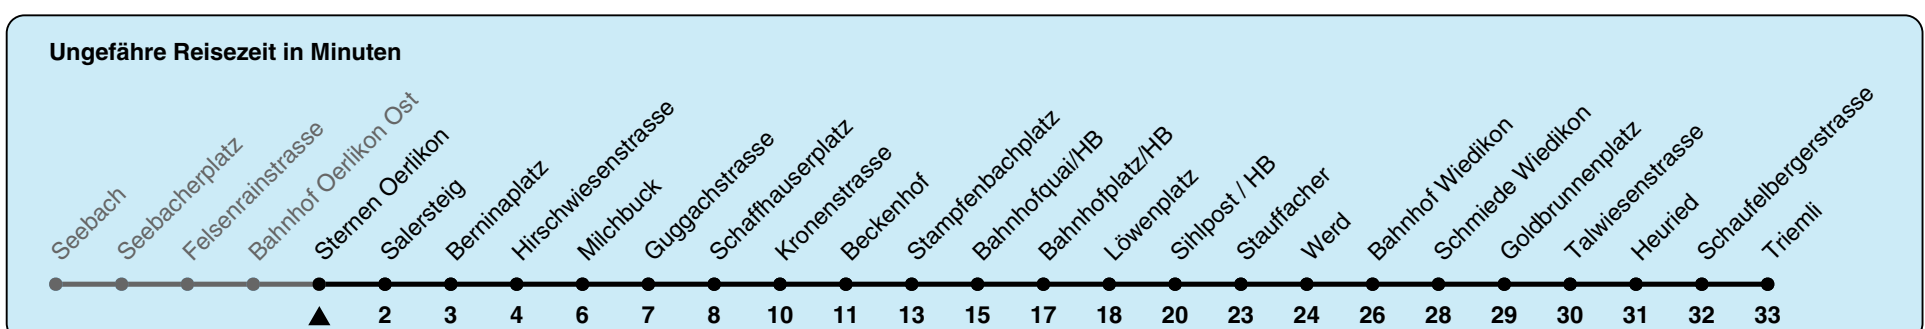

Zum Live-Fahrplan

Sternen Oerlikon

Richtung Triemli

h	Montag-Freitag	Samstag	Sonn- und Feiertag
4	57	57	
5	12 27 42 57	12 27 42 57	12 27 42 57
6	04 11 18 26 33 41 48 54	12 27 42 57	12 27 42 57
7	02 09 17 24 32 39 47 54	12 27 39 49 59	12 27 42 57
8	02 09 17 24 32 39 47 54	09 19 29 39 49 59	12 27 42 57
9	02 09 17 24 32 39 47 54	09 19 29 39 47 55	12 27 42 57
10	02 09 17 24 32 39 47 54	03 09 17 24 32 39 47 54	09 19 29 39 49 59
11	02 09 17 24 32 39 47 54	02 09 17 24 32 39 47 54	09 19 29 39 49 59
12	02 09 17 24 32 39 47 54	02 09 17 24 32 39 47 54	09 19 29 39 49 59
13	02 09 17 24 32 39 47 54	02 09 17 24 32 39 47 54	09 19 29 39 49 59
14	02 09 17 24 32 39 47 54	02 09 17 24 32 39 47 54	09 19 29 39 49 59
15	02 09 17 24 32 39 47 54	02 09 17 24 32 39 47 54	09 19 29 39 49 59
16	02 09 16 24 31 39 46 54	02 09 17 24 32 39 47 54	09 19 29 39 49 59
17	01 09 16 24 31 39 46 54	02 09 17 24 32 39 47 54	09 19 29 39 49 59
18	01 09 16 24 31 39 47 54	02 09 17 25 32 40 47 55	09 19 29 39 49 59
19	02 09 17 24 31 39 46 54	02 10 17 25 32 40 47 55	09 19 29 39 49 59
20	01 13 26 33 ^b 42 50 57	02 12 27 42 45 ^b 57	13 27 42 45 ^a 57
21	12 27 42 57	01 ^a 12 27 42 57	01 ^a 12 27 42 57
22	12 27 42 57	12 27 42 57	12 27 42 57
23	12 27 42 57	12 27 42 57	12 27 42 57
0	12	12	12

a) bis Bahnhof Wiedikon b) bis Stauffacher

In der Regel jedes 2. Tram mit Niederflureinstieg

Nach besonderem Fahrplan verkehren die Kurse am 24. und 31. Dezember, am Sechseläuten, an der Streetparade und am Knabenschiessen.

Als Feiertage gelten: 25./26. Dez., 1./2. Jan., Karfreitag, Ostermontag, 1. Mai, Auffahrt, Pfingstmontag, 1. Aug.

Gültig ab 03.06. - 14.12.2024

GEMEINSAM VORWÄRTS. ZVV